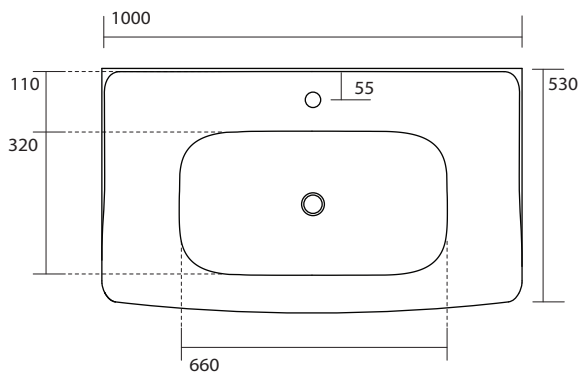

THE NEW YORKER

5642

KERASAN

lavabo cm 100
washbasin cm 100

Art.9277-9276-9275

struttura lavabo The New Yorker cm 120-100-80