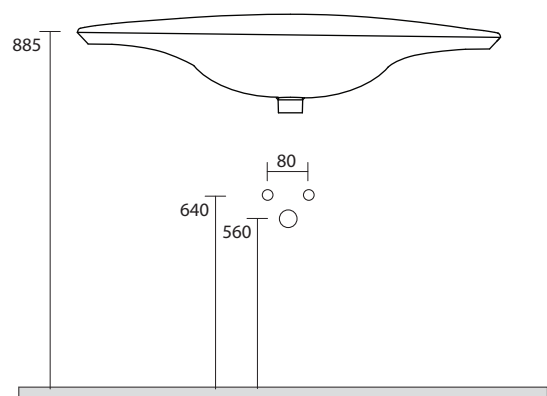

THE NEW YORKER

5642

KERASAN

lavabo cm 100
washbasin cm 100

Art.9277-9276-9275

struttura lavabo The New Yorker cm 120-100-80