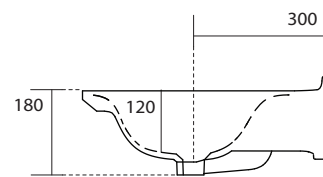

THE NEW YORKER

5642

KERASAN

lavabo cm 100
washbasin cm 100

Art.9277-9276-9275

struttura lavabo The New Yorker cm 120-100-80