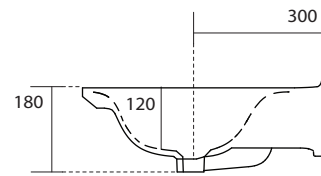

THE NEW YORKER

KERASAN

5643

lavabo cm 120
washbasin cm 120

Art.9277-9276-9275

struttura lavabo The New Yorker cm 120-100-80