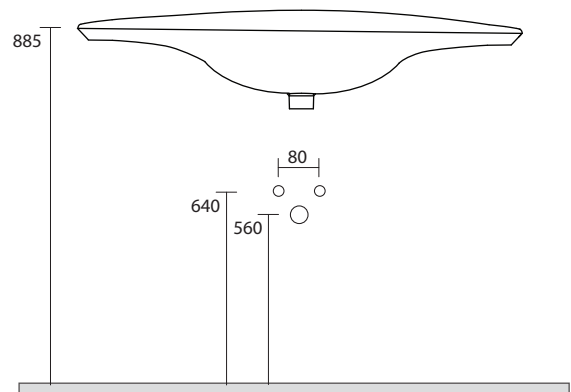

THE NEW YORKER

KERASAN

5643

lavabo cm 120
washbasin cm 120

Art.9277-9276-9275

struttura lavabo The New Yorker cm 120-100-80