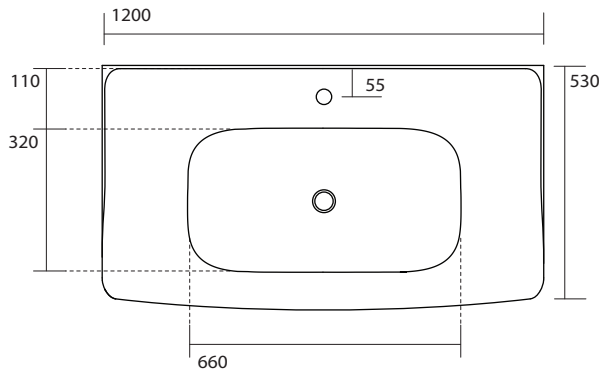

THE NEW YORKER

KERASAN

5643

lavabo cm 120
washbasin cm 120

Art.9277-9276-9275

struttura lavabo The New Yorker cm 120-100-80