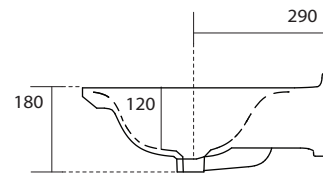

THE NEW YORKER

KERASAN

5641

lavabo cm 80
washbasin cm 80

Art.9274-9273-9272

struttura sospesa lavabo The New Yorker cm 120-100-80