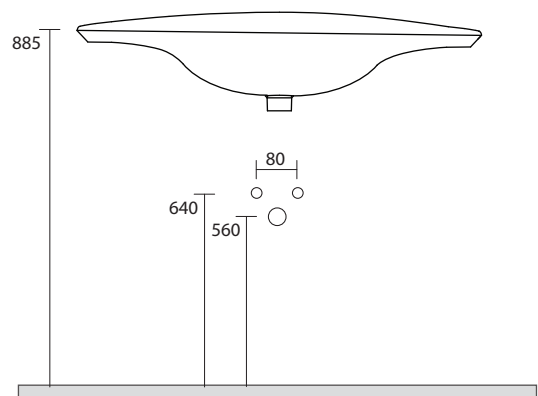

THE NEW YORKER

KERASAN

5641

lavabo cm 80
washbasin cm 80

Art.9274-9273-9272

struttura sospesa lavabo The New Yorker cm 120-100-80