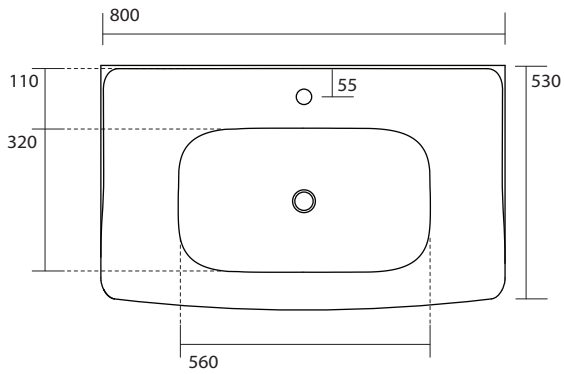

THE NEW YORKER

KERASAN

5641

lavabo cm 80
washbasin cm 80

Art.9274-9273-9272

struttura sospesa lavabo The New Yorker cm 120-100-80