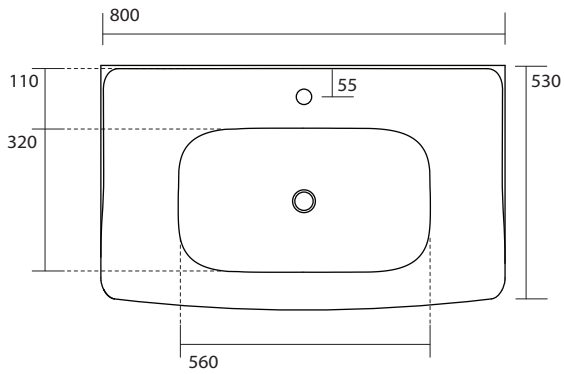

THE NEW YORKER

KERASAN

5641

lavabo cm 80
washbasin cm 80

Art.9277-9276-9275

struttura lavabo The New Yorker cm 120-100-80