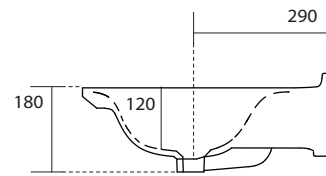

THE NEW YORKER

KERASAN

5641

lavabo cm 80
washbasin cm 80

Art.9277-9276-9275

struttura lavabo The New Yorker cm 120-100-80