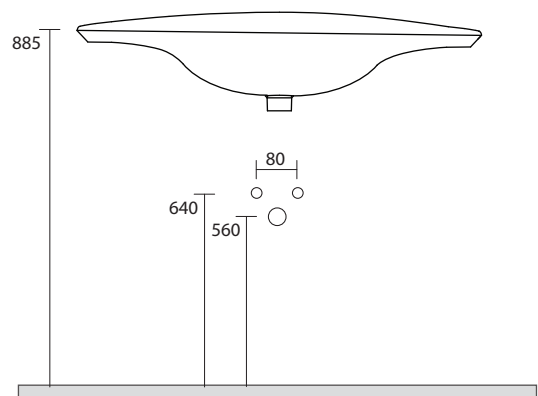

THE NEW YORKER

KERASAN

5641

lavabo cm 80
washbasin cm 80

Art.9277-9276-9275

struttura lavabo The New Yorker cm 120-100-80