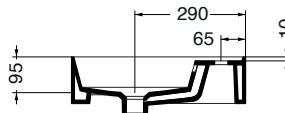

**Descrizione / Description :**

Lavabo appoggio-sospeso vasca destra / Counter-top/wall-hung basin right bowl  
101x46Xh15 cm\_Cod: **10101DX\*\***

0F: senza foro rubinetteria / Counter-top/wall-hung basin 1F: 1 foro rubinetteria / Tap hole

**Complementi / Complements :**

PA101\*\*\_Porta asciugamani frontale per lavabi 101 cm /  
Towel holder for basin 101 cm front installation

PA46\*\*\_Porta asciugamani laterale /  
Towel holder for side installation

40080/100/120/140/160\*\*\_Piano d'appoggio per lavabi /  
Top for basin

**Disegno Tecnico / Technical Drawings :**

VISTA IN PIANTA

SEZIONE A-A'

VISTA POSTERIORE

**Caratteristiche / Characteristics :**

**Tipologia / Typology :** lavabo appoggio/sospeso

**Dimensioni / Dimension :** 101x46xh15 cm

**Peso / Weight :** 24 Kg

**Finiture portasciugamani /**  
Towel holder finishes :

**Colori ceramica / Ceramic color :**

**Lustri**

Colori lucidi / Glossy colors :