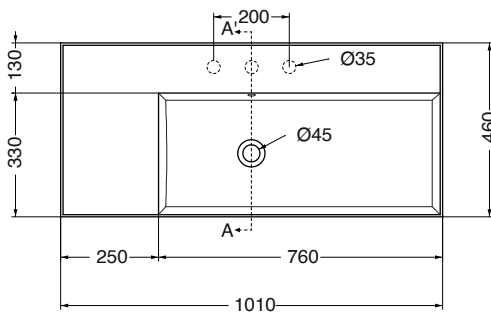

**Descrizione / Description :**

Lavabo appoggio-sospeso vasca destra / Counter-top/wall-hung basin right bowl  
101x46Xh15 cm\_Cod: **10101DX\*\***

0F: senza foro rubinetteria / Counter-top/wall-hung basin 1F: 1 foro rubinetteria / Tap hole

**Complementi / Complements :**

PA101\*\*\_Porta asciugamani frontale per lavabi 101 cm /  
Towel holder for basin 101 cm front installation

PA46\*\*\_Porta asciugamani laterale /  
Towel holder for side installation

40080/100/120/140/160\*\*\_Piano d'appoggio per lavabi /  
Top for basin

**Disegno Tecnico / Technical Drawings :**

VISTA IN PIANTA

SEZIONE A-A'

VISTA POSTERIORE

**Caratteristiche / Characteristics :**

**Tipologia / Typology :** lavabo appoggio/sospeso

**Dimensioni / Dimension :** 101x46xh15 cm

**Peso / Weight :** 24 Kg

**Finiture portasciugamani /**  
Towel holder finishes :

**Colori ceramica / Ceramic color :**

**Lustri**

Colori lucidi / Glossy colors :