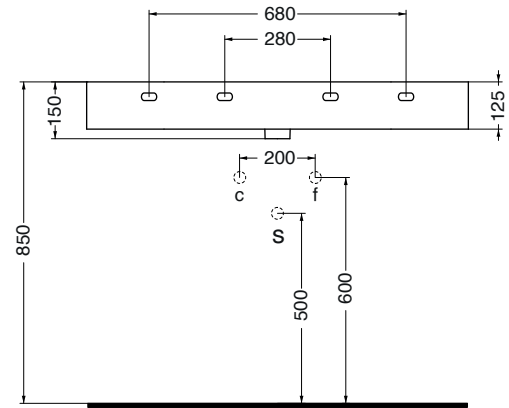

**Descrizione / Description :**

Lavabo appoggio-sospeso vasca destra / Counter-top/wall-hung basin right bowl  
101x46Xh15 cm\_Cod: **10101DX\*\***

0F: senza foro rubinetteria / Counter-top/wall-hung basin 1F: 1 foro rubinetteria / Tap hole

40080/100/120/140/160\*\*\_Piano d'appoggio per lavabi /  
Top for basin

**Disegno Tecnico / Technical Drawings :**

VISTA IN PIANTA

SEZIONE A-A'

VISTA POSTERIORE

**Caratteristiche / Characteristics :**

**Tipologia / Typology :** lavabo appoggio/sospeso

**Dimensioni / Dimension :** 101x46xh15 cm

**Peso / Weight :** 24 Kg

**Finiture portasciugamani /**  
Towel holder finishes :

**Colori ceramica / Ceramic color :**

**Lustri**

Colori lucidi / Glossy colors :