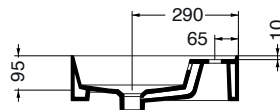

**Descrizione / Description :**

Lavabo appoggio-sospeso tutta vasca / Counter-top/wall-hung basin total bowl  
121x46Xh15 cm\_Cod: **12101TV\*\***

0F: senza foro rubinetteria / Counter-top/wall-hung basin 1F: 1 foro rubinetteria / Tap hole 2F: 2 fori rubinetteria / 2 Tap holes

**Complementi / Complements :**

PA46\*\*\_Porta asciugamani laterale /  
Towel holder for side installation

40080/100/120/140/160\*\*\_Piano d'appoggio per lavabi /  
Top for basin

**Disegno Tecnico / Technical Drawings :**

VISTA IN PIANTA

SEZIONE A-A'

VISTA POSTERIORE

**Caratteristiche / Characteristics :**

**Tipologia / Typology :** lavabo appoggio/sospeso

**Dimensioni / Dimension :** 121x46xh15 cm

**Peso / Weight :** 29 Kg

**Finiture portasciugamani /**  
Towel holder finishes :