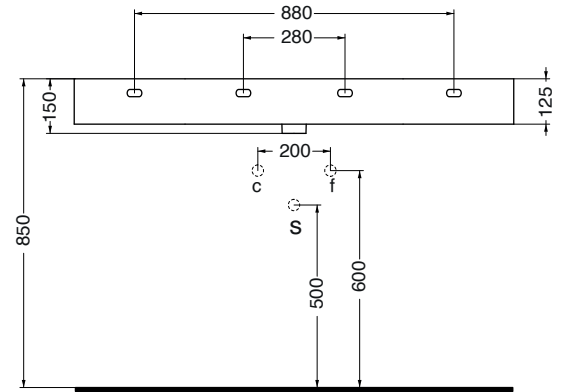

**Descrizione / Description :**

Lavabo appoggio-sospeso tutta vasca / Counter-top/wall-hung basin total bowl  
121x46Xh15 cm\_Cod: **12101TV\*\***

0F: senza foro rubinetteria / Counter-top/wall-hung basin 1F: 1 foro rubinetteria / Tap hole 2F: 2 fori rubinetteria / 2 Tap holes

**Complementi / Complements :**

PA46\*\*\_Porta asciugamani laterale /  
Towel holder for side installation

40080/100/120/140/160\*\*\_Piano d'appoggio per lavabi /  
Top for basin

**Disegno Tecnico / Technical Drawings :**

VISTA IN PIANTA

SEZIONE A-A'

VISTA POSTERIORE

**Caratteristiche / Characteristics :**

**Tipologia / Typology :** lavabo appoggio/sospeso

**Dimensioni / Dimension :** 121x46xh15 cm

**Peso / Weight :** 29 Kg

**Finiture portasciugamani /**  
Towel holder finishes :