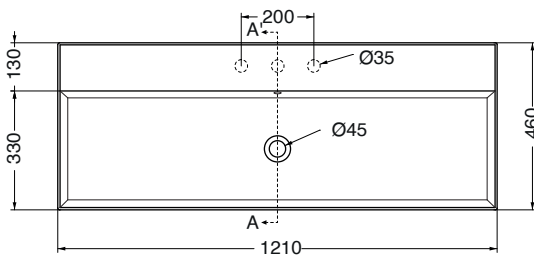

**Descrizione / Description :**

Lavabo appoggio-sospeso tutta vasca / Counter-top/wall-hung basin total bowl  
121x46Xh15 cm\_Cod: **12101TV\*\***

0F: senza foro rubinetteria / Counter-top/wall-hung basin 1F: 1 foro rubinetteria / Tap hole 2F: 2 fori rubinetteria / 2 Tap holes

**Complementi / Complements :**

PA46\*\*\_Porta asciugamani laterale /  
Towel holder for side installation

40080/100/120/140/160\*\*\_Piano d'appoggio per lavabi /  
Top for basin

**Disegno Tecnico / Technical Drawings :**

VISTA IN PIANTA

SEZIONE A-A'

VISTA POSTERIORE

**Caratteristiche / Characteristics :**

**Tipologia / Typology :** lavabo appoggio/sospeso

**Dimensioni / Dimension :** 121x46xh15 cm

**Peso / Weight :** 29 Kg

**Finiture portasciugamani /**  
Towel holder finishes :