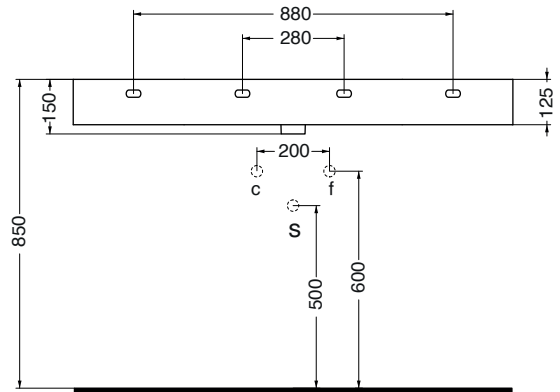

Descrizione / Description :

Lavabo appoggio-sospeso vasca sinistra / Counter-top/wall-hung basin left bowl
121x46xh15 cm_Cod: 12101SX**

0F: senza foro rubinetteria / Counter-top/wall-hung basin 1F: 1 foro rubinetteria / Tap hole

Complementi / Complements :

PA46**_Porta asciugamani laterale /
Towel holder for side installation

40080/100/120/140/160**_Piano d'appoggio per lavabi /
Top for basin

Disegno Tecnico / Technical Drawings :

VISTA IN PIANTA

SEZIONE A-A'

VISTA POSTERIORE

Caratteristiche / Characteristics :

Tipologia / Typology : lavabo appoggio/sospeso

Dimensioni / Dimension : 121x46xh15 cm

Peso / Weight : 29 Kg

Finiture portasciugamani /
Towel holder finishes :