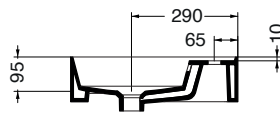

Descrizione / Description :

Lavabo appoggio-sospeso vasca sinistra / Counter-top/wall-hung basin left bowl
121x46xh15 cm_Cod: 12101SX**

0F: senza foro rubinetteria / Counter-top/wall-hung basin 1F: 1 foro rubinetteria / Tap hole

Complementi / Complements :

PA46**_Porta asciugamani laterale /
Towel holder for side installation

40080/100/120/140/160**_Piano d'appoggio per lavabi /
Top for basin

Disegno Tecnico / Technical Drawings :

VISTA IN PIANTA

SEZIONE A-A'

VISTA POSTERIORE

Caratteristiche / Characteristics :

Tipologia / Typology : lavabo appoggio/sospeso

Dimensioni / Dimension : 121x46xh15 cm

Peso / Weight : 29 Kg

Finiture portasciugamani /
Towel holder finishes :