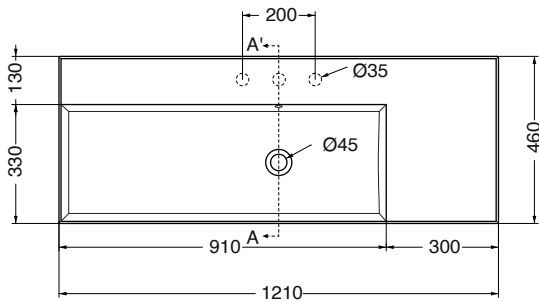

Descrizione / Description :

Lavabo appoggio-sospeso vasca sinistra / Counter-top/wall-hung basin left bowl
121x46xh15 cm_Cod: 12101SX**

0F: senza foro rubinetteria / Counter-top/wall-hung basin 1F: 1 foro rubinetteria / Tap hole

Complementi / Complements :

PA46**_Porta asciugamani laterale /
Towel holder for side installation

40080/100/120/140/160**_Piano d'appoggio per lavabi /
Top for basin

Disegno Tecnico / Technical Drawings :

VISTA IN PIANTA

SEZIONE A-A'

VISTA POSTERIORE

Caratteristiche / Characteristics :

Tipologia / Typology : lavabo appoggio/sospeso

Dimensioni / Dimension : 121x46xh15 cm

Peso / Weight : 29 Kg

Finiture portasciugamani /
Towel holder finishes :