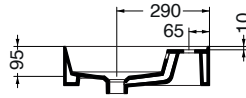

Descrizione / Description :

Lavabo appoggio-sospeso doppia vasca / Counter-top/wall-hung basin double bowl
141x46Xh15 cm_Cod: 14101DV**

0F: senza foro rubinetteria / Counter-top/wall-hung basin 2F: 2 fori rubinetteria / 2 Tap holes

Complementi / Complements :

PA46**_Porta asciugamani laterale /
Towel holder for side installation

40080/100/120/140/160**_Piano d'appoggio per lavabi /
Top for basin

Disegno Tecnico / Technical Drawings :

VISTA IN PIANTA

SEZIONE A-A'

VISTA POSTERIORE

Caratteristiche / Characteristics :

Tipologia / Typology : lavabo appoggio/sospeso

Dimensioni / Dimension : 141x46xh15 cm

Peso / Weight : 34 Kg

Finiture portasciugamani /
Towel holder finishes :