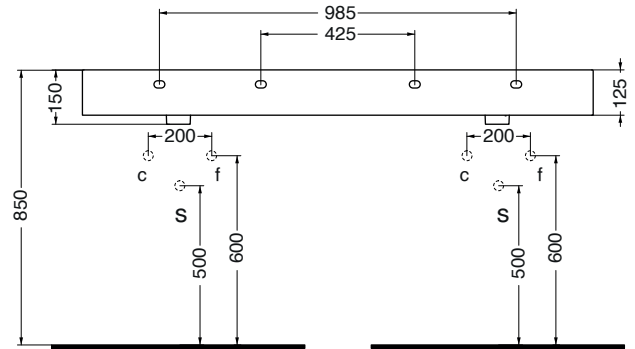

Descrizione / Description :

Lavabo appoggio-sospeso doppia vasca / Counter-top/wall-hung basin double bowl
141x46Xh15 cm_Cod: 14101DV**

0F: senza foro rubinetteria / Counter-top/wall-hung basin 2F: 2 fori rubinetteria / 2 Tap holes

Complementi / Complements :

PA46**_Porta asciugamani laterale /
Towel holder for side installation

40080/100/120/140/160**_Piano d'appoggio per lavabi /
Top for basin

Disegno Tecnico / Technical Drawings :

VISTA IN PIANTA

SEZIONE A-A'

VISTA POSTERIORE

Caratteristiche / Characteristics :

Tipologia / Typology : lavabo appoggio/sospeso

Dimensioni / Dimension : 141x46xh15 cm

Peso / Weight : 34 Kg

Finiture portasciugamani /
Towel holder finishes :