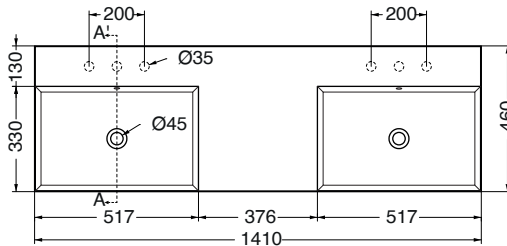

Descrizione / Description :

Lavabo appoggio-sospeso doppia vasca / Counter-top/wall-hung basin double bowl
141x46Xh15 cm_Cod: 14101DV**

0F: senza foro rubinetteria / Counter-top/wall-hung basin 2F: 2 fori rubinetteria / 2 Tap holes

Complementi / Complements :

PA46**_Porta asciugamani laterale /
Towel holder for side installation

40080/100/120/140/160**_Piano d'appoggio per lavabi /
Top for basin

Disegno Tecnico / Technical Drawings :

VISTA IN PIANTA

SEZIONE A-A'

VISTA POSTERIORE

Caratteristiche / Characteristics :

Tipologia / Typology : lavabo appoggio/sospeso

Dimensioni / Dimension : 141x46xh15 cm

Peso / Weight : 34 Kg

Finiture portasciugamani /
Towel holder finishes :