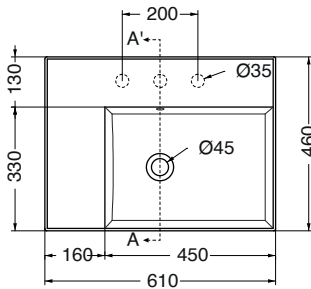

Descrizione / Description :

Lavabo appoggio-sospeso vasca destra / Counter-top/wall-hung basin right bowl
61x46Xh15 cm_Cod: **6101DX****

0F: senza foro rubinetteria / Counter-top/wall-hung basin 1F: 1 foro rubinetteria / Tap hole

Complementi / Complements :

PA60**_Porta asciugamani frontale per lavabi da 61 cm
Towel holder for basin 61 cm front installation

PA46**_Porta asciugamani laterale /
Towel holder for side installation

40080/100/120/140/160**_Piano d'appoggio per lavabi /
Top for basin

Disegno Tecnico / Technical Drawings :

VISTA IN PIANTA

SEZIONE A-A'

VISTA POSTERIORE

Caratteristiche / Characteristics :

Tipologia / Typology : lavabo appoggio/sospeso

Dimensioni / Dimension : 61x46xh15 cm

Peso / Weight : 16 Kg