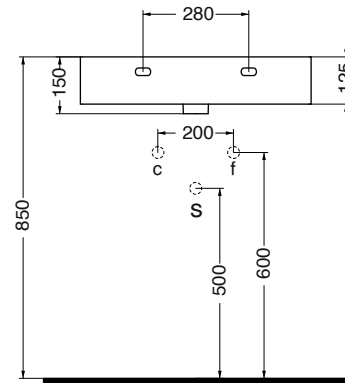

Descrizione / Description :

Lavabo appoggio-sospeso vasca destra / Counter-top/wall-hung basin right bowl
61x46Xh15 cm_Cod: **6101DX****

0F: senza foro rubinetteria / Counter-top/wall-hung basin 1F: 1 foro rubinetteria / Tap hole

Complementi / Complements :

PA60**_Porta asciugamani frontale per lavabi da 61 cm
Towel holder for basin 61 cm front installation

PA46**_Porta asciugamani laterale /
Towel holder for side installation

40080/100/120/140/160**_Piano d'appoggio per lavabi /
Top for basin

Disegno Tecnico / Technical Drawings :

VISTA IN PIANTA

SEZIONE A-A'

VISTA POSTERIORE

Caratteristiche / Characteristics :

Tipologia / Typology : lavabo appoggio/sospeso

Dimensioni / Dimension : 61x46xh15 cm

Peso / Weight : 16 Kg