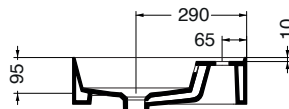

Descrizione / Description :

Lavabo appoggio-sospeso vasca destra / Counter-top/wall-hung basin right bowl
61x46Xh15 cm_Cod: **6101DX****

0F: senza foro rubinetteria / Counter-top/wall-hung basin 1F: 1 foro rubinetteria / Tap hole

Complementi / Complements :

PA60**_Porta asciugamani frontale per lavabi da 61 cm
Towel holder for basin 61 cm front installation

PA46**_Porta asciugamani laterale /
Towel holder for side installation

40080/100/120/140/160**_Piano d'appoggio per lavabi /
Top for basin

Disegno Tecnico / Technical Drawings :

VISTA IN PIANTA

SEZIONE A-A'

VISTA POSTERIORE

Caratteristiche / Characteristics :

Tipologia / Typology : lavabo appoggio/sospeso

Dimensioni / Dimension : 61x46xh15 cm

Peso / Weight : 16 Kg