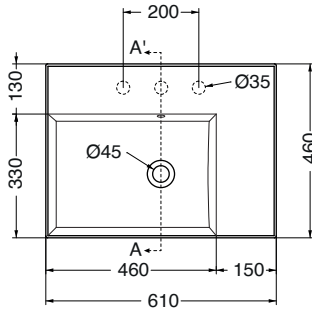

Descrizione / Description :

Lavabo appoggio-sospeso vasca sinistra / Counter-top/wall-hung basin left bowl
61x46Xh15 cm_Cod: **6101SX****

0F: senza foro rubinetteria / Counter-top/wall-hung basin 1F: 1 foro rubinetteria / Tap hole

Complementi / Complements :

PA60**_Porta asciugamani frontale per lavabi da 61 cm
Towel holder for basin 61 cm front installation

PA46**_Porta asciugamani laterale /
Towel holder for side installation

40080/100/120/140/160**_Piano d'appoggio per lavabi /
Top for basin

Disegno Tecnico / Technical Drawings :

VISTA IN PIANTA

SEZIONE A-A'

VISTA POSTERIORE

Caratteristiche / Characteristics :

Tipologia / Typology : lavabo appoggio/sospeso

Dimensioni / Dimension : 61x46xh15 cm

Peso / Weight : 16 Kg