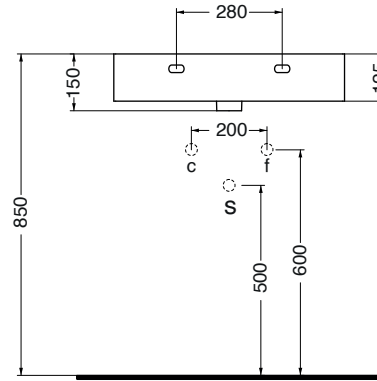

Descrizione / Description :

Lavabo appoggio-sospeso vasca sinistra / Counter-top/wall-hung basin left bowl
61x46Xh15 cm_Cod: **6101SX****

0F: senza foro rubinetteria / Counter-top/wall-hung basin 1F: 1 foro rubinetteria / Tap hole

Complementi / Complements :

PA60**_Porta asciugamani frontale per lavabi da 61 cm
Towel holder for basin 61 cm front installation

PA46**_Porta asciugamani laterale /
Towel holder for side installation

40080/100/120/140/160**_Piano d'appoggio per lavabi /
Top for basin

Disegno Tecnico / Technical Drawings :

VISTA IN PIANTA

SEZIONE A-A'

VISTA POSTERIORE

Caratteristiche / Characteristics :

Tipologia / Typology : lavabo appoggio/sospeso

Dimensioni / Dimension : 61x46xh15 cm

Peso / Weight : 16 Kg