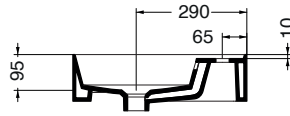

Descrizione / Description :

Lavabo appoggio-sospeso vasca sinistra / Counter-top/wall-hung basin left bowl
61x46Xh15 cm_Cod: **6101SX****

0F: senza foro rubinetteria / Counter-top/wall-hung basin 1F: 1 foro rubinetteria / Tap hole

Complementi / Complements :

PA60**_Porta asciugamani frontale per lavabi da 61 cm
Towel holder for basin 61 cm front installation

PA46**_Porta asciugamani laterale /
Towel holder for side installation

40080/100/120/140/160**_Piano d'appoggio per lavabi /
Top for basin

Disegno Tecnico / Technical Drawings :

VISTA IN PIANTA

SEZIONE A-A'

VISTA POSTERIORE

Caratteristiche / Characteristics :

Tipologia / Typology : lavabo appoggio/sospeso

Dimensioni / Dimension : 61x46xh15 cm

Peso / Weight : 16 Kg