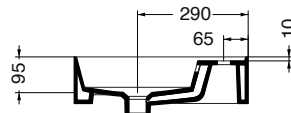

Descrizione / Description :

Lavabo appoggio-sospeso tutta vasca / Counter-top/wall-hung basin total bowl
81x46x15 cm_Cod: **8101TV****

0F: senza foro rubinetteria / Counter-top/wall-hung basin 1F: 1 foro rubinetteria / Tap hole

Complementi / Complements :

PA81**_Porta asciugamani frontale per lavabi 81 /
Towel holder for basin 81 cm front installation

PA46**_Porta asciugamani laterale /
Towel holder for side installation

40080/100/120/140/160**_Piano d'appoggio per lavabi /
Top for basin

Disegno Tecnico / Technical Drawings :

VISTA IN PIANTA

SEZIONE A-A'

VISTA POSTERIORE

Caratteristiche / Characteristics :

Tipologia / Typology : lavabo appoggio/sospeso

Dimensioni / Dimension : 81x46x15 cm

Peso / Weight : 20 Kg