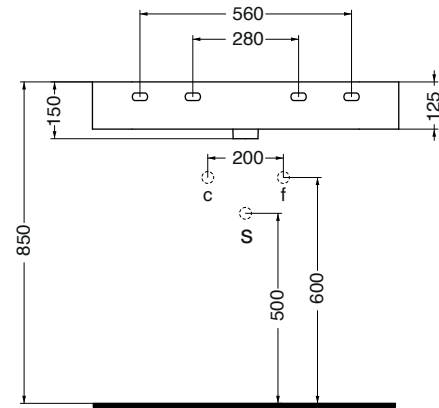

Descrizione / Description :

Lavabo appoggio-sospeso tutta vasca / Counter-top/wall-hung basin total bowl
81x46x15 cm_Cod: **8101TV****

0F: senza foro rubinetteria / Counter-top/wall-hung basin 1F: 1 foro rubinetteria / Tap hole

Complementi / Complements :

PA81**_Porta asciugamani frontale per lavabi 81 /
Towel holder for basin 81 cm front installation

PA46**_Porta asciugamani laterale /
Towel holder for side installation

40080/100/120/140/160**_Piano d'appoggio per lavabi /
Top for basin

Disegno Tecnico / Technical Drawings :

VISTA IN PIANTA

SEZIONE A-A'

VISTA POSTERIORE

Caratteristiche / Characteristics :

Tipologia / Typology : lavabo appoggio/sospeso

Dimensioni / Dimension : 81x46x15 cm

Peso / Weight : 20 Kg