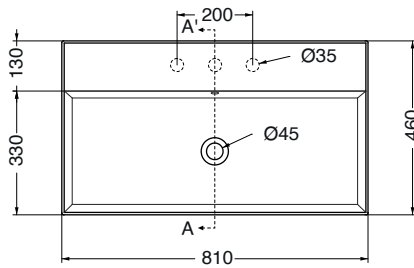

Descrizione / Description :

Lavabo appoggio-sospeso tutta vasca / Counter-top/wall-hung basin total bowl
81x46x15 cm_Cod: **8101TV****

0F: senza foro rubinetteria / Counter-top/wall-hung basin 1F: 1 foro rubinetteria / Tap hole

Complementi / Complements :

PA81**_Porta asciugamani frontale per lavabi 81 /
Towel holder for basin 81 cm front installation

PA46**_Porta asciugamani laterale /
Towel holder for side installation

40080/100/120/140/160**_Piano d'appoggio per lavabi /
Top for basin

Disegno Tecnico / Technical Drawings :

VISTA IN PIANTA

SEZIONE A-A'

VISTA POSTERIORE

Caratteristiche / Characteristics :

Tipologia / Typology : lavabo appoggio/sospeso

Dimensioni / Dimension : 81x46x15 cm

Peso / Weight : 20 Kg