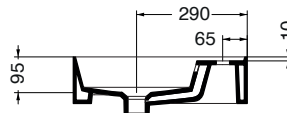

**Descrizione / Description :**

Lavabo appoggio-sospeso vasca destra / Counter-top/wall-hung basin right bowl  
81x46x15 cm\_Cod: **8101DX\*\***

0F: senza foro rubinetteria / Counter-top/wall-hung basin 1F: 1 foro rubinetteria / Tap hole

**Complementi / Complements :**

**PA81\*\***\_Porta asciugamani frontale per lavabi 81 /  
Towel holder for basin 81 cm front installation

**PA46\*\***\_Porta asciugamani laterale /  
Towel holder for side installation

**40080/100/120/140/160\*\***\_Piano d'appoggio per lavabi /  
Top for basin

**Disegno Tecnico / Technical Drawings :**

VISTA IN PIANTA

SEZIONE A-A'

VISTA POSTERIORE

**Caratteristiche / Characteristics :**

**Tipologia / Typology :** lavabo appoggio/sospeso

**Dimensioni / Dimension :** 81x46x15 cm

**Peso / Weight :** 20 Kg

**Finiture portasciugamani /**  
Towel holder finishes :

**Colori ceramica / Ceramic color :**