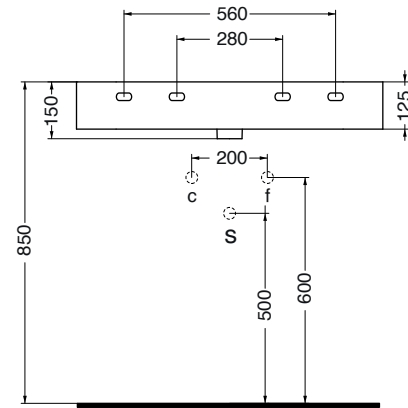

**Descrizione / Description :**

Lavabo appoggio-sospeso vasca destra / Counter-top/wall-hung basin right bowl  
81x46x15 cm\_Cod: **8101DX\*\***

0F: senza foro rubinetteria / Counter-top/wall-hung basin 1F: 1 foro rubinetteria / Tap hole

**40080/100/120/140/160\*\***\_Piano d'appoggio per lavabi /  
Top for basin

**Disegno Tecnico / Technical Drawings :**

VISTA IN PIANTA

SEZIONE A-A'

VISTA POSTERIORE

**Caratteristiche / Characteristics :**

**Tipologia / Typology :** lavabo appoggio/sospeso

**Dimensioni / Dimension :** 81x46x15 cm

**Peso / Weight :** 20 Kg

**Finiture portasciugamani /**  
Towel holder finishes :

**Colori ceramica / Ceramic color :**