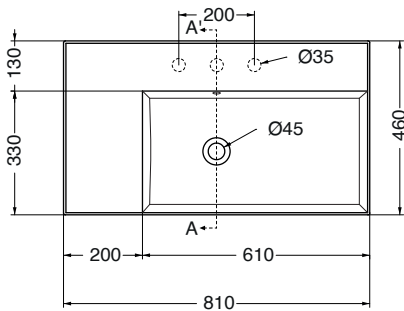

**Descrizione / Description :**

Lavabo appoggio-sospeso vasca destra / Counter-top/wall-hung basin right bowl  
81x46x15 cm\_Cod: **8101DX\*\***

0F: senza foro rubinetteria / Counter-top/wall-hung basin 1F: 1 foro rubinetteria / Tap hole

**Complementi / Complements :**

**PA81\*\***\_Porta asciugamani frontale per lavabi 81 /  
Towel holder for basin 81 cm front installation

**PA46\*\***\_Porta asciugamani laterale /  
Towel holder for side installation

**40080/100/120/140/160\*\***\_Piano d'appoggio per lavabi /  
Top for basin

**Disegno Tecnico / Technical Drawings :**

VISTA IN PIANTA

SEZIONE A-A'

VISTA POSTERIORE

**Caratteristiche / Characteristics :**

**Tipologia / Typology :** lavabo appoggio/sospeso

**Dimensioni / Dimension :** 81x46x15 cm

**Peso / Weight :** 20 Kg

**Finiture portasciugamani /**  
Towel holder finishes :

**Colori ceramica / Ceramic color :**