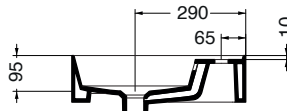

Descrizione / Description :

Lavabo appoggio-sospeso vasca sinistra / Counter-top/wall-hung basin left bowl
81x46x15 cm_Cod: **8101SX****

0F: senza foro rubinetteria / Counter-top/wall-hung basin 1F: 1 foro rubinetteria / Tap hole

Complementi / Complements :

PA81**_Porta asciugamani frontale per lavabi 81 /
Towel holder for basin 81 cm front installation

PA46**_Porta asciugamani laterale /
Towel holder for side installation

40080/100/120/140/160**_Piano d'appoggio per lavabi /
Top for basin

Disegno Tecnico / Technical Drawings :

VISTA IN PIANTA

SEZIONE A-A'

VISTA POSTERIORE

Caratteristiche / Characteristics :

Tipologia / Typology : lavabo appoggio/sospeso

Dimensioni / Dimension : 81x46x15 cm

Peso / Weight : 20 Kg