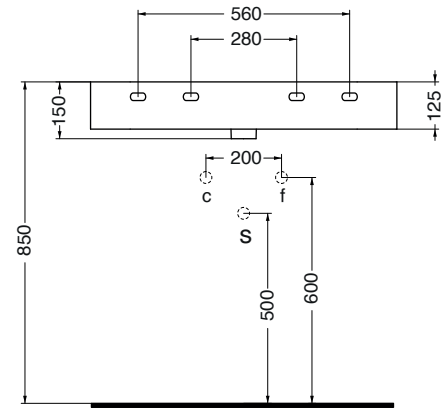

Descrizione / Description :

Lavabo appoggio-sospeso vasca sinistra / Counter-top/wall-hung basin left bowl
81x46x15 cm_Cod: **8101SX****

0F: senza foro rubinetteria / Counter-top/wall-hung basin 1F: 1 foro rubinetteria / Tap hole

Complementi / Complements :

PA81**_Porta asciugamani frontale per lavabi 81 /
Towel holder for basin 81 cm front installation

PA46**_Porta asciugamani laterale /
Towel holder for side installation

40080/100/120/140/160**_Piano d'appoggio per lavabi /
Top for basin

Disegno Tecnico / Technical Drawings :

VISTA IN PIANTA

SEZIONE A-A'

VISTA POSTERIORE

Caratteristiche / Characteristics :

Tipologia / Typology : lavabo appoggio/sospeso

Dimensioni / Dimension : 81x46x15 cm

Peso / Weight : 20 Kg