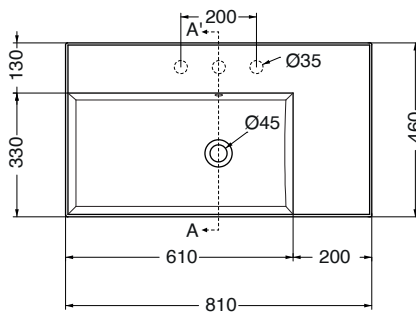

Descrizione / Description :

Lavabo appoggio-sospeso vasca sinistra / Counter-top/wall-hung basin left bowl
81x46x15 cm_Cod: **8101SX****

0F: senza foro rubinetteria / Counter-top/wall-hung basin 1F: 1 foro rubinetteria / Tap hole

Complementi / Complements :

PA81**_Porta asciugamani frontale per lavabi 81 /
Towel holder for basin 81 cm front installation

PA46**_Porta asciugamani laterale /
Towel holder for side installation

40080/100/120/140/160**_Piano d'appoggio per lavabi /
Top for basin

Disegno Tecnico / Technical Drawings :

VISTA IN PIANTA

SEZIONE A-A'

VISTA POSTERIORE

Caratteristiche / Characteristics :

Tipologia / Typology : lavabo appoggio/sospeso

Dimensioni / Dimension : 81x46x15 cm

Peso / Weight : 20 Kg