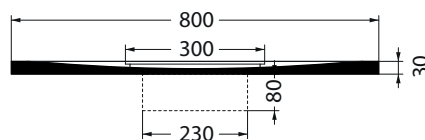

Piatto doccia in marmo resina Flow

Marble resin shower tray

80x160Xh3 cm_Cod: PDMFL80160H30

Dotazione / Equipment :

Piletta inclusa h6 cm

Included waste h6 cm

Disegno Tecnico / Technical Drawings :

VISTA IN PIANTA

SEZIONE B-B'

SCASSO PILETTA

SEZIONE A-A'

Caratteristiche / Characteristics :

Tipologia / Typology : Piatto doccia

Dimensioni / Dimension : 80x160xh3 cm

Peso / Weight : 67 Kg

Finiture monocolori / Total color finishes :