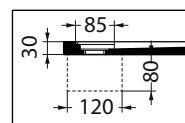

Descrizione / Description :

Piatto doccia in marmo resina Flow

Marble resin shower tray

70x140Xh3 cm_Cod: PDMFL70140H30

Dotazione / Equipment :

Piletta inclusa h6 cm

Included waste h6 cm

Disegno Tecnico / Technical Drawings :

VISTA IN PIANTA

SEZIONE B-B'

SCASSO PILETTA

SEZIONE A-A'

Caratteristiche / Characteristics :

Tipologia / Typology : Piatto doccia

Dimensioni / Dimension : 70x140xh3 cm

Peso / Weight : 44 Kg