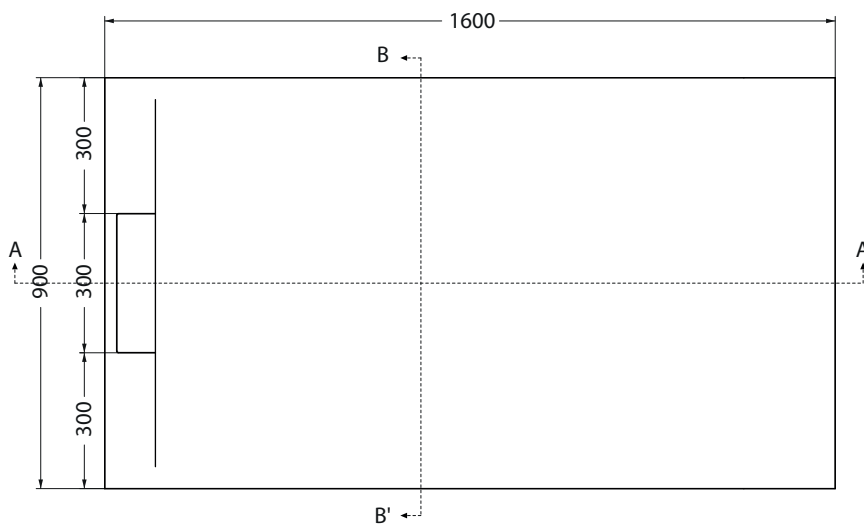

Descrizione / Description :

Piatto doccia in marmo resina Flow

Marble resin shower tray

90x160Xh3 cm_Cod: PDMFL90160H30

Dotazione / Equipment :

Piletta inclusa h6 cm

Included waste h6 cm

Disegno Tecnico / Technical Drawings :

VISTA IN PIANTA

SEZIONE B-B'

SCASSO PILETTA

SEZIONE A-A'

Caratteristiche / Characteristics :

Tipologia / Typology : Piatto doccia

Dimensioni / Dimension : 90x160xh3 cm

Peso / Weight : 64 Kg