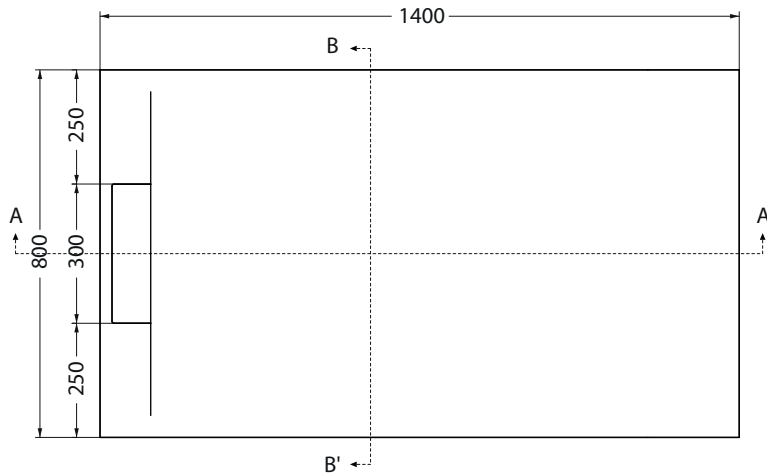

Disegno Tecnico / Technical Drawings :

VISTA IN PIANTA