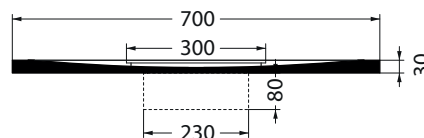

Antibacterial surface

Descrizione / Description :

Piatto doccia in marmo resina Flow

Marble resin shower tray

70x120Xh3 cm_Cod: PDMFL70120H30

Dotazione / Equipment :

Piletta inclusa h6 cm

Included waste h6 cm

Disegno Tecnico / Technical Drawings :

VISTA IN PIANTA

SEZIONE B-B'

SCASSO PILETTA

SEZIONE A-A'

Caratteristiche / Characteristics :

Tipologia / Typology : Piatto doccia

Dimensioni / Dimension : 70x120xh3 cm