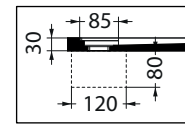

Piatto doccia in marmo resina Flow
 Marble resin shower tray
 90x140Xh3 cm_Cod: PDMFL90140H30

Dotazione / Equipment :

Piletta inclusa h6 cm
 Included waste h6 cm

Disegno Tecnico / Technical Drawings :

VISTA IN PIANTA

SEZIONE A-A'

SEZIONE B-B'

SCASSO PILETTA

Caratteristiche / Characteristics :

Tipologia / Typology : Piatto doccia

Dimensioni / Dimension : 90x140xh3 cm

Peso / Weight : 56 Kg

Finiture monocolori / Total color finishes :