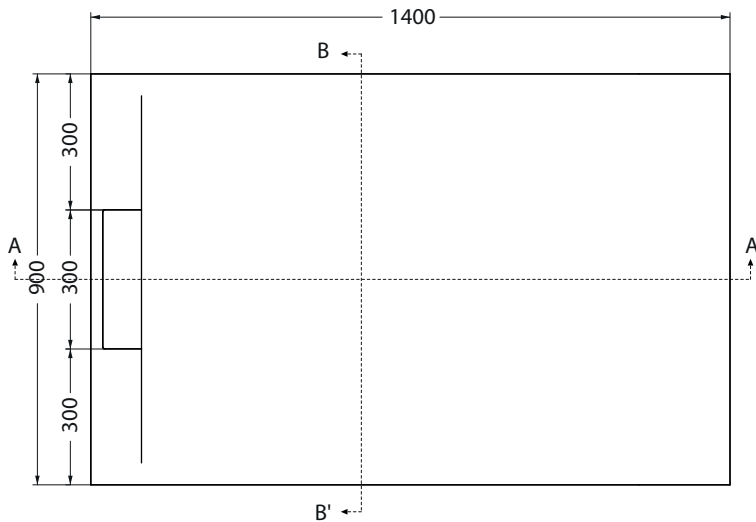

Disegno Tecnico / Technical Drawings :

VISTA IN PIANTA