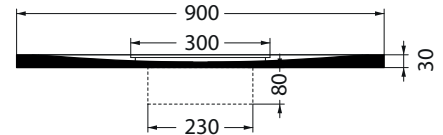

Piatto doccia in marmo resina Flow
 Marble resin shower tray
 90x140Xh3 cm_Cod: PDMFL90140H30

Dotazione / Equipment :

Piletta inclusa h6 cm
 Included waste h6 cm

Disegno Tecnico / Technical Drawings :

VISTA IN PIANTA

SEZIONE A-A'

SEZIONE B-B'

SCASSO PILETTA

Caratteristiche / Characteristics :

Tipologia / Typology : Piatto doccia

Dimensioni / Dimension : 90x140xh3 cm

Peso / Weight : 56 Kg

Finiture monocolori / Total color finishes :