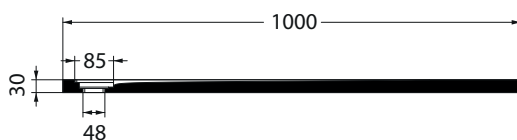

SEZIONE A-A'

Caratteristiche / Characteristics :

Tipologia / Typology : Piatto doccia

Dimensioni / Dimension : 90x100xh3 cm

Peso / Weight : 40 Kg

Finiture monocolori / Total color finishes :

Bianco Matt
Matt White

Plus :

Colorato in massa

Pigmented body

Pulizia facile

Easy clean

Facile al taglio

Easy to cut

Minimo spessore

Minimum thickness

Texture antiscivolo

Non-slip texture

Superficie antibatterica

Antibacterial surface