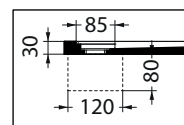

SEZIONE B-B'

SCASSO PILETTA