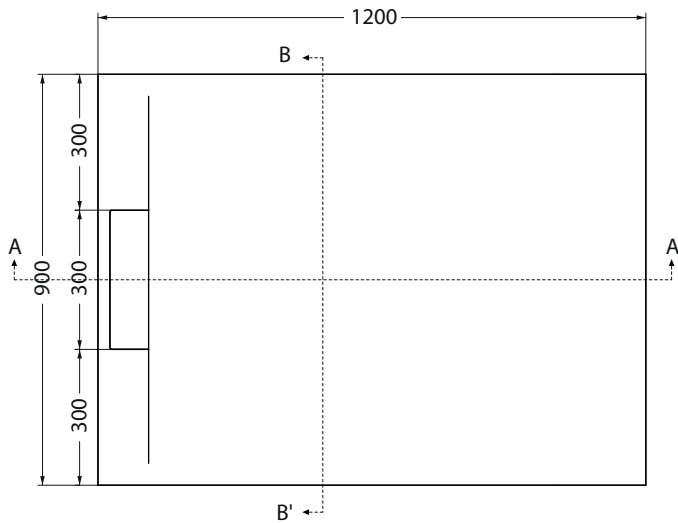

Disegno Tecnico / Technical Drawings :

VISTA IN PIANTA