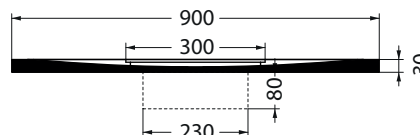

Marble resin shower tray

90x100Xh3 cm_Cod: PDMFL90100H30

Dotazione / Equipment :

Piletta inclusa h6 cm

Included waste h6 cm

Disegno Tecnico / Technical Drawings :

VISTA IN PIANTA

SEZIONE B-B'