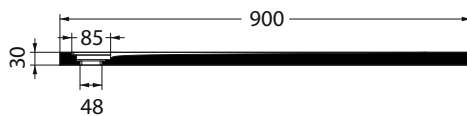

Descrizione / Description :

Piatto doccia in marmo resina Flow
 Marble resin shower tray
 70x90Xh3 cm_Cod: PDMFL7090H30

Dotazione / Equipment :

Piletta inclusa h6 cm
 Included waste h6 cm

Disegno Tecnico / Technical Drawings :

VISTA IN PIANTA

SEZIONE B-B'

SCASSO PILETTA

SEZIONE A-A'

Caratteristiche / Characteristics :

Tipologia / Typology : Piatto doccia

Dimensioni / Dimension : 70x90xh3 cm

Peso / Weight : 28 Kg