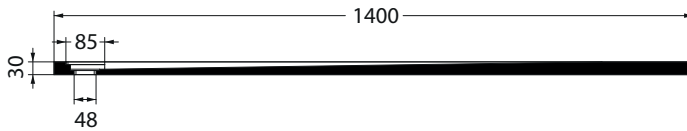

Dotazione / Equipment :

Piletta inclusa h6 cm
 Included waste h6 cm

Disegno Tecnico / Technical Drawings :

VISTA IN PIANTA

SEZIONE B-B'

SCASSO PILETTA

SEZIONE A-A'

Caratteristiche / Characteristics :