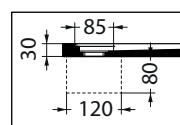

Marble resin shower tray

90x100Xh3 cm_Cod: PDMFL90100H30

Dotazione / Equipment :

Piletta inclusa h6 cm

Included waste h6 cm

Disegno Tecnico / Technical Drawings :

VISTA IN PIANTA

SEZIONE B-B'

SCASSO PILETTA

SEZIONE A-A'

Caratteristiche / Characteristics :

Tipologia / Typology : Piatto doccia

Dimensioni / Dimension : 90x100xh3 cm

Peso / Weight : 40 Kg

Finiture monocolori / Total color finishes :

Bianco Matt
Matt White