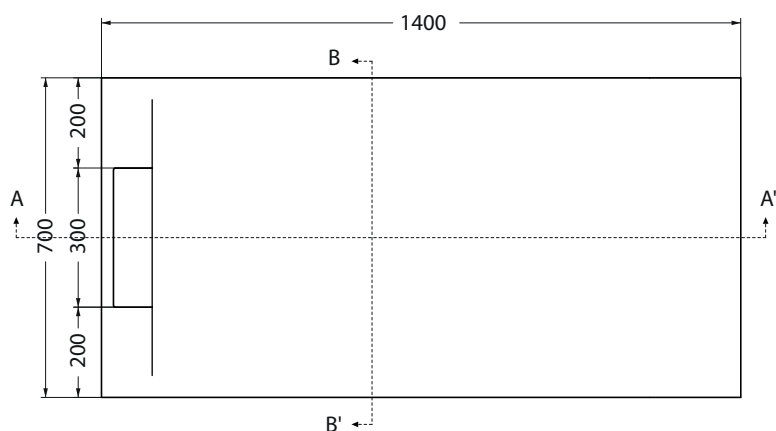

Descrizione / Description :

Piatto doccia in marmo resina Flow

Marble resin shower tray

70x140Xh3 cm_Cod: PDMFL70140H30

Dotazione / Equipment :

Piletta inclusa h6 cm

Included waste h6 cm

Disegno Tecnico / Technical Drawings :

VISTA IN PIANTA

SEZIONE B-B'

SCASSO PILETTA

SEZIONE A-A'

Caratteristiche / Characteristics :

Tipologia / Typology : Piatto doccia

Dimensioni / Dimension : 70x140xh3 cm

Peso / Weight : 44 Kg