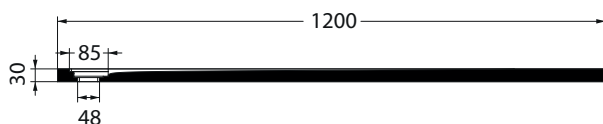

Disegno Tecnico / Technical Drawings :

VISTA IN PIANTA

SEZIONE B-B'

SCASSO PILETTA

SEZIONE A-A'

Caratteristiche / Characteristics :

Tipologia / Typology : Piatto doccia

Dimensioni / Dimension : 70x120xh3 cm