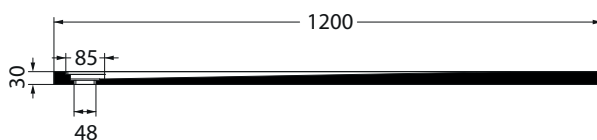

Disegno Tecnico / Technical Drawings :

VISTA IN PIANTA

SEZIONE B-B'

SCASSO PILETTA

SEZIONE A-A'

Caratteristiche / Characteristics :

Tipologia / Typology : Piatto doccia

Dimensioni / Dimension : 80x120xh3 cm