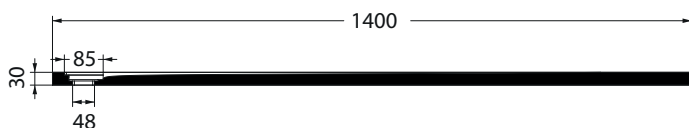

Descrizione / Description :

Piatto doccia in marmo resina Flow

Marble resin shower tray

70x140Xh3 cm_Cod: PDMFL70140H30

Dotazione / Equipment :

Piletta inclusa h6 cm

Included waste h6 cm

Disegno Tecnico / Technical Drawings :

VISTA IN PIANTA

SEZIONE B-B'

SCASSO PILETTA

SEZIONE A-A'

Caratteristiche / Characteristics :

Tipologia / Typology : Piatto doccia

Dimensioni / Dimension : 70x140xh3 cm

Peso / Weight : 44 Kg