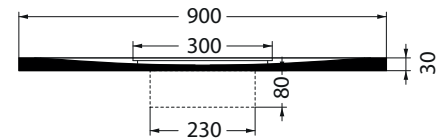

Descrizione / Description :

Piatto doccia in marmo resina Flow

Marble resin shower tray

90x160Xh3 cm_Cod: PDMFL90160H30

Dotazione / Equipment :

Piletta inclusa h6 cm

Included waste h6 cm

Disegno Tecnico / Technical Drawings :

VISTA IN PIANTA

SEZIONE B-B'

SCASSO PILETTA

SEZIONE A-A'

Caratteristiche / Characteristics :

Tipologia / Typology : Piatto doccia

Dimensioni / Dimension : 90x160xh3 cm

Peso / Weight : 64 Kg