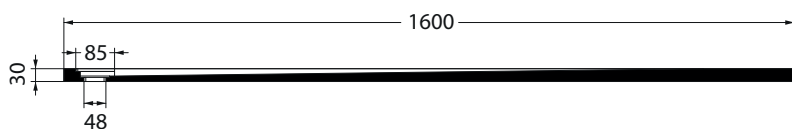

Piatto doccia in marmo resina Flow

Marble resin shower tray

80x160Xh3 cm_Cod: PDMFL80160H30

Dotazione / Equipment :

Piletta inclusa h6 cm

Included waste h6 cm

Disegno Tecnico / Technical Drawings :

VISTA IN PIANTA

SEZIONE B-B'

SCASSO PILETTA

SEZIONE A-A'

Caratteristiche / Characteristics :

Tipologia / Typology : Piatto doccia

Dimensioni / Dimension : 80x160xh3 cm

Peso / Weight : 67 Kg

Finiture monocolori / Total color finishes :