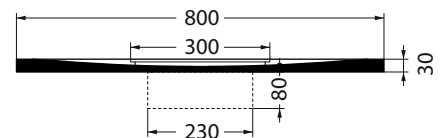

Antibacterial surface

Descrizione / Description :

Piatto doccia in marmo resina Flow
 Marble resin shower tray
 80x120Xh3 cm_Cod: PDMFL80120H30

Dotazione / Equipment :

Piletta inclusa h6 cm
 Included waste h6 cm

Disegno Tecnico / Technical Drawings :

VISTA IN PIANTA

SEZIONE B-B'

SCASSO PILETTA

SEZIONE A-A'

Caratteristiche / Characteristics :

Tipologia / Typology : Piatto doccia

Dimensioni / Dimension : 80x120xh3 cm