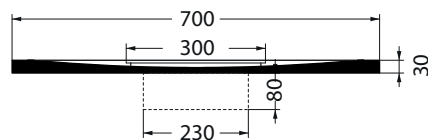

Descrizione / Description :

Piatto doccia in marmo resina Flow
 Marble resin shower tray
 70x90Xh3 cm_Cod: PDMFL7090H30

Dotazione / Equipment :

Piletta inclusa h6 cm
 Included waste h6 cm

Disegno Tecnico / Technical Drawings :

VISTA IN PIANTA

SEZIONE B-B'

SCASSO PILETTA

SEZIONE A-A'

Caratteristiche / Characteristics :

Tipologia / Typology : Piatto doccia

Dimensioni / Dimension : 70x90xh3 cm

Peso / Weight : 28 Kg