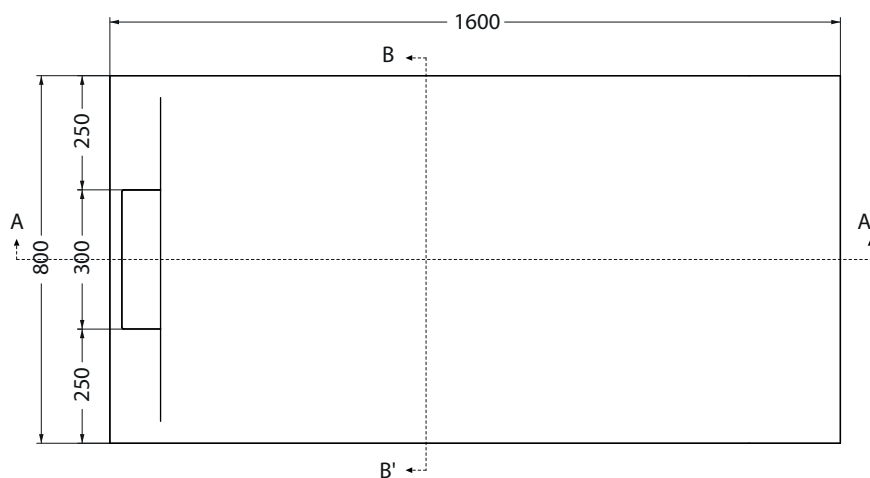

Piatto doccia in marmo resina Flow

Marble resin shower tray

80x160Xh3 cm_Cod: PDMFL80160H30

Dotazione / Equipment :

Piletta inclusa h6 cm

Included waste h6 cm

Disegno Tecnico / Technical Drawings :

VISTA IN PIANTA

SEZIONE B-B'

SCASSO PILETTA

SEZIONE A-A'

Caratteristiche / Characteristics :

Tipologia / Typology : Piatto doccia

Dimensioni / Dimension : 80x160xh3 cm

Peso / Weight : 67 Kg

Finiture monocolori / Total color finishes :