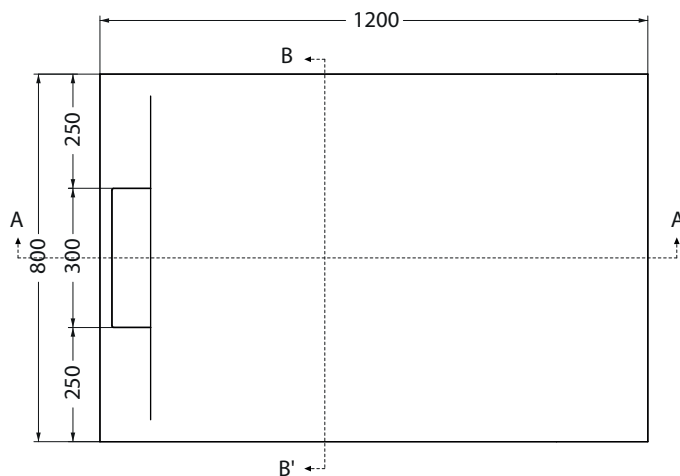

Antibacterial surface

Descrizione / Description :

Piatto doccia in marmo resina Flow
 Marble resin shower tray
 80x120Xh3 cm_Cod: PDMFL80120H30

Dotazione / Equipment :

Piletta inclusa h6 cm
 Included waste h6 cm

Disegno Tecnico / Technical Drawings :

VISTA IN PIANTA

SEZIONE B-B'

SCASSO PILETTA

SEZIONE A-A'

Caratteristiche / Characteristics :

Tipologia / Typology : Piatto doccia

Dimensioni / Dimension : 80x120xh3 cm