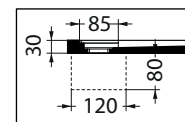

Antibacterial surface

Descrizione / Description :

Piatto doccia in marmo resina Flow
 Marble resin shower tray
 80x120Xh3 cm_Cod: PDMFL80120H30

Dotazione / Equipment :

Piletta inclusa h6 cm
 Included waste h6 cm

Disegno Tecnico / Technical Drawings :

VISTA IN PIANTA

SEZIONE B-B'

SCASSO PILETTA

SEZIONE A-A'

Caratteristiche / Characteristics :

Tipologia / Typology : Piatto doccia

Dimensioni / Dimension : 80x120xh3 cm