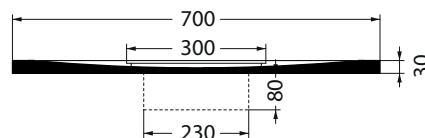

Descrizione / Description :

Piatto doccia in marmo resina Flow

Marble resin shower tray

70x140Xh3 cm_Cod: PDMFL70140H30

Dotazione / Equipment :

Piletta inclusa h6 cm

Included waste h6 cm

Disegno Tecnico / Technical Drawings :

VISTA IN PIANTA

SEZIONE B-B'

SCASSO PILETTA

SEZIONE A-A'

Caratteristiche / Characteristics :

Tipologia / Typology : Piatto doccia

Dimensioni / Dimension : 70x140xh3 cm

Peso / Weight : 44 Kg