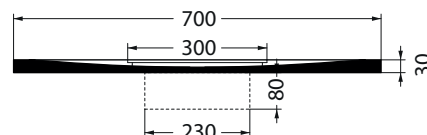

Piatto doccia in marmo resina Flow

Marble resin shower tray

70x160Xh3 cm_Cod: PDMFL70160H30

Dotazione / Equipment :

Piletta inclusa h6 cm

Included waste h6 cm

Disegno Tecnico / Technical Drawings :

VISTA IN PIANTA

SEZIONE B-B'

SCASSO PILETTA

SEZIONE A-A'

Caratteristiche / Characteristics :

Tipologia / Typology : Piatto doccia

Dimensioni / Dimension : 70x160xh3 cm

Peso / Weight : 50 Kg

Finiture monocolori / Total color finishes :