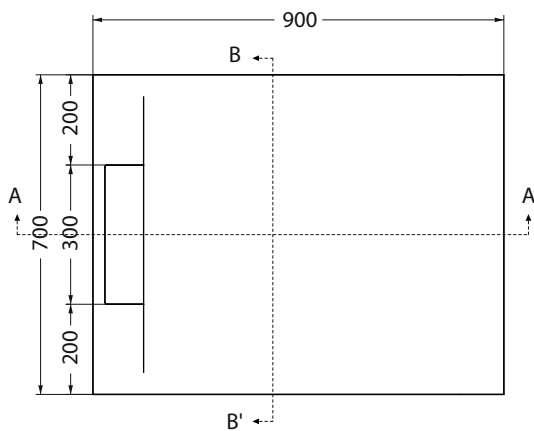

Descrizione / Description :

Piatto doccia in marmo resina Flow
 Marble resin shower tray
 70x90Xh3 cm_Cod: PDMFL7090H30

Dotazione / Equipment :

Piletta inclusa h6 cm
 Included waste h6 cm

Disegno Tecnico / Technical Drawings :

VISTA IN PIANTA

SEZIONE B-B'

SCASSO PILETTA

SEZIONE A-A'

Caratteristiche / Characteristics :

Tipologia / Typology : Piatto doccia

Dimensioni / Dimension : 70x90xh3 cm

Peso / Weight : 28 Kg