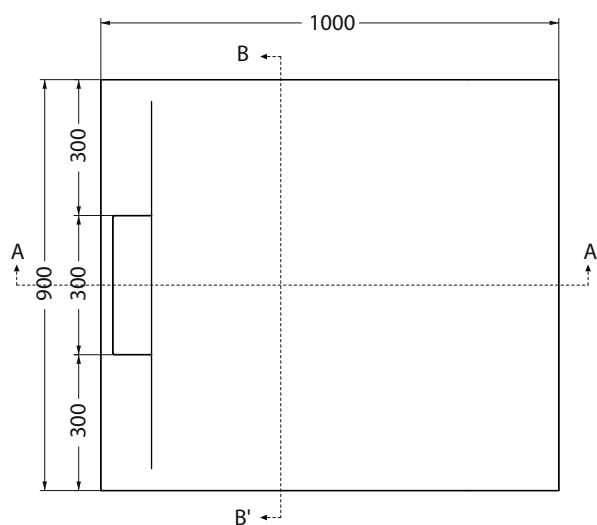

Marble resin shower tray

90x100Xh3 cm_Cod: PDMFL90100H30

Dotazione / Equipment :

Piletta inclusa h6 cm

Included waste h6 cm

Disegno Tecnico / Technical Drawings :

VISTA IN PIANTA

SEZIONE B-B'

SCASSO PILETTA

SEZIONE A-A'

Caratteristiche / Characteristics :

Tipologia / Typology : Piatto doccia

Dimensioni / Dimension : 90x100xh3 cm

Peso / Weight : 40 Kg

Finiture monocolori / Total color finishes :

Bianco Matt
Matt White