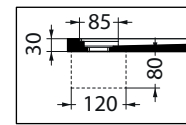

Dotazione / Equipment :

Piletta inclusa h6 cm
 Included waste h6 cm

Disegno Tecnico / Technical Drawings :

VISTA IN PIANTA

SEZIONE A-A'

SEZIONE B-B'

SCASSO PILETTA

Caratteristiche / Characteristics :