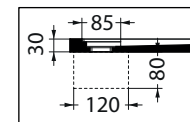

Descrizione / Description :

Piatto doccia in marmo resina Flow

Marble resin shower tray

90x160Xh3 cm_Cod: PDMFL90160H30

Dotazione / Equipment :

Piletta inclusa h6 cm

Included waste h6 cm

Disegno Tecnico / Technical Drawings :

VISTA IN PIANTA

SEZIONE B-B'

SCASSO PILETTA

SEZIONE A-A'

Caratteristiche / Characteristics :

Tipologia / Typology : Piatto doccia

Dimensioni / Dimension : 90x160xh3 cm

Peso / Weight : 64 Kg