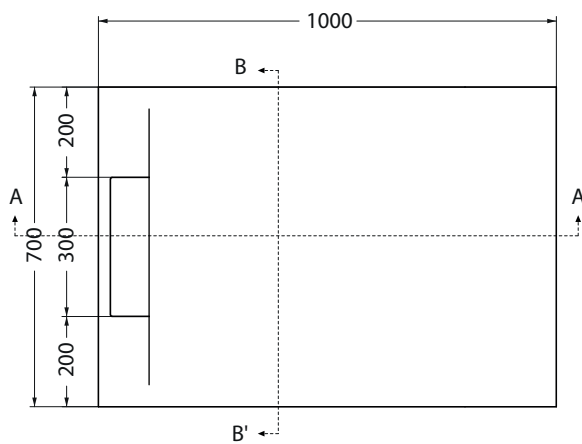

Disegno Tecnico / Technical Drawings :

VISTA IN PIANTA