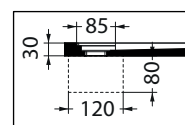

Piatto doccia in marmo resina Flow

Marble resin shower tray

70x160Xh3 cm_Cod: PDMFL70160H30

Dotazione / Equipment :

Piletta inclusa h6 cm

Included waste h6 cm

Disegno Tecnico / Technical Drawings :

VISTA IN PIANTA

SEZIONE B-B'

SCASSO PILETTA

SEZIONE A-A'

Caratteristiche / Characteristics :

Tipologia / Typology : Piatto doccia

Dimensioni / Dimension : 70x160xh3 cm

Peso / Weight : 50 Kg

Finiture monocolori / Total color finishes :