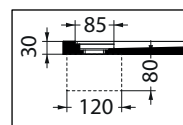

Descrizione / Description :

Piatto doccia in marmo resina Flow
 Marble resin shower tray
 70x90Xh3 cm_Cod: PDMFL7090H30

Dotazione / Equipment :

Piletta inclusa h6 cm
 Included waste h6 cm

Disegno Tecnico / Technical Drawings :

VISTA IN PIANTA

SEZIONE B-B'

SCASSO PILETTA

SEZIONE A-A'

Caratteristiche / Characteristics :

Tipologia / Typology : Piatto doccia

Dimensioni / Dimension : 70x90xh3 cm

Peso / Weight : 28 Kg