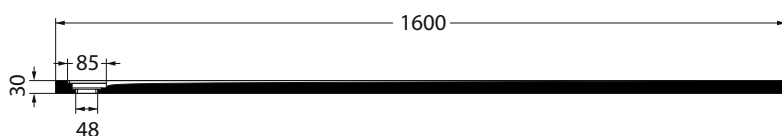

Piatto doccia in marmo resina Flow

Marble resin shower tray

70x160Xh3 cm_Cod: PDMFL70160H30

Dotazione / Equipment :

Piletta inclusa h6 cm

Included waste h6 cm

Disegno Tecnico / Technical Drawings :

VISTA IN PIANTA

SEZIONE B-B'

SCASSO PILETTA

SEZIONE A-A'

Caratteristiche / Characteristics :

Tipologia / Typology : Piatto doccia

Dimensioni / Dimension : 70x160xh3 cm

Peso / Weight : 50 Kg

Finiture monocolori / Total color finishes :