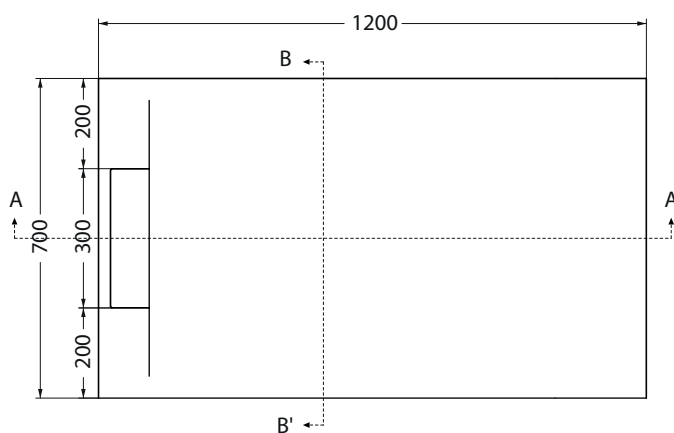

Antibacterial surface

Descrizione / Description :

Piatto doccia in marmo resina Flow

Marble resin shower tray

70x120Xh3 cm_Cod: PDMFL70120H30

Dotazione / Equipment :

Piletta inclusa h6 cm

Included waste h6 cm

Disegno Tecnico / Technical Drawings :

VISTA IN PIANTA

SEZIONE B-B'

SCASSO PILETTA

SEZIONE A-A'

Caratteristiche / Characteristics :

Tipologia / Typology : Piatto doccia

Dimensioni / Dimension : 70x120xh3 cm