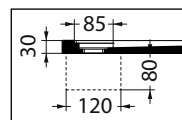

Piatto doccia in marmo resina Flow

Marble resin shower tray

80x160Xh3 cm_Cod: PDMFL80160H30

Dotazione / Equipment :

Piletta inclusa h6 cm

Included waste h6 cm

Disegno Tecnico / Technical Drawings :

VISTA IN PIANTA

SEZIONE B-B'

SCASSO PILETTA

SEZIONE A-A'

Caratteristiche / Characteristics :

Tipologia / Typology : Piatto doccia

Dimensioni / Dimension : 80x160xh3 cm

Peso / Weight : 67 Kg

Finiture monocolori / Total color finishes :