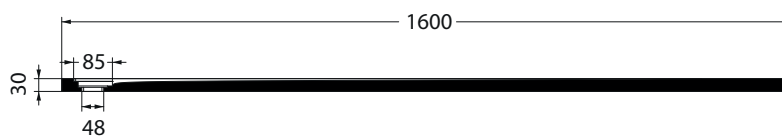

SEZIONE A-A'

Caratteristiche / Characteristics :

Tipologia / Typology : Piatto doccia

Dimensioni / Dimension : 90x160xh3 cm

Peso / Weight : 64 Kg

Finiture monocolori / Total color finishes :

Bianco Matt
Matt White

Plus :

Colorato in massa

Pigmented body

Pulizia facile

Easy clean

Facile al taglio

Easy to cut

Minimo spessore

Minimum thickness

Texture antiscivolo

Non-slip texture

Superficie antibatterica

Antibacterial surface