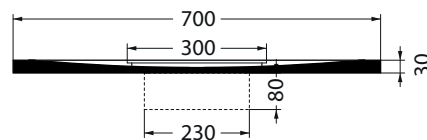

SEZIONE B-B'