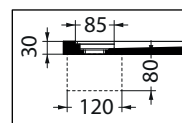

VISTA IN PIANTA

SEZIONE B-B'

SCASSO PILETTA

SEZIONE A-A'

Caratteristiche / Characteristics :

Tipologia / Typology : Piatto doccia

Dimensioni / Dimension : 70x90xh3 cm

Peso / Weight : 28 Kg

Disegno Tecnico / Technical Drawings :

VISTA IN PIANTA

SEZIONE B-B'

SCASSO PILETTA

SEZIONE A-A'

Caratteristiche / Characteristics :

Tipologia / Typology : Piatto doccia

Dimensioni / Dimension : 70x120xh3 cm