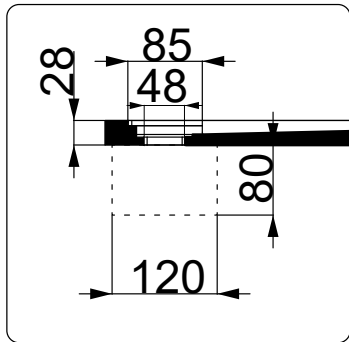

## Colacril

Scheda tecnica Piatto Doccia FLOW  
800x1600xh30

Zoom Piletta

Scasso Piletta

PIANTA

SEZIONE A-A

SEZIONE B-B