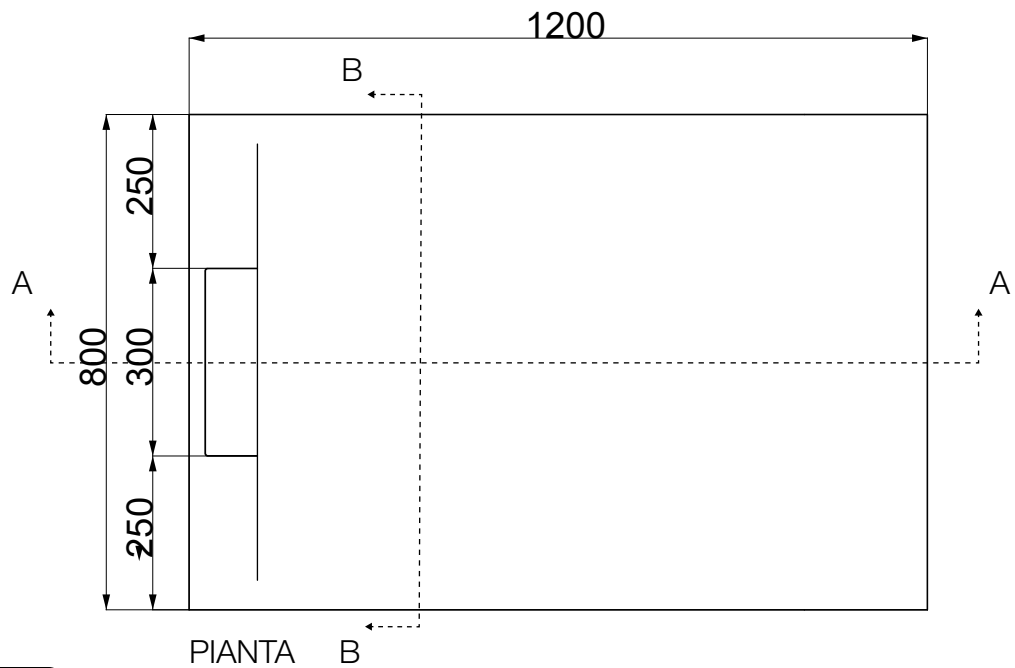

Zoom Piletta