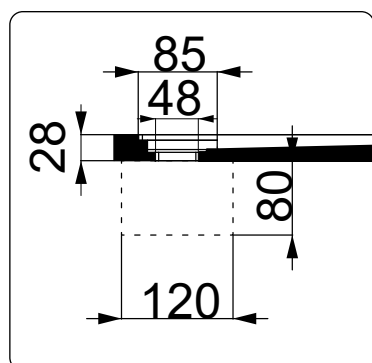

## Colacril

Scheda tecnica Piatto Doccia FLOW

700x1400x30

Zoom Piletta

Scasso Piletta

SEZIONE A-A

SEZIONE B-B