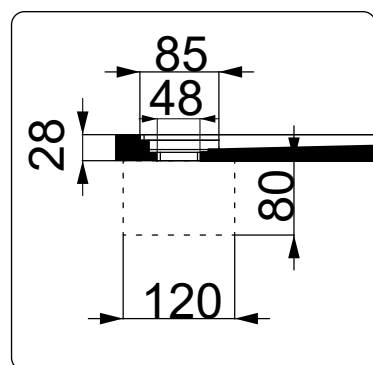

## Colacril

Scheda tecnica Piatto Doccia FLOW

800x1000xh30

Zoom Piletta

Scasso Piletta

SEZIONE A-A

SEZIONE B-B