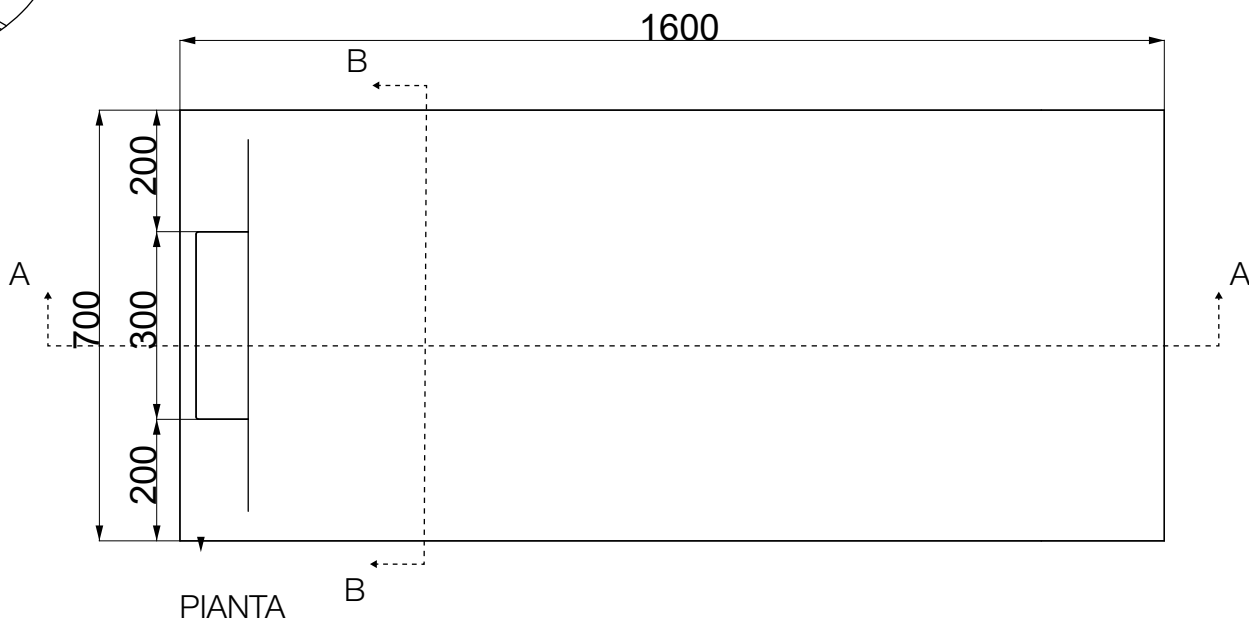

TAMANACO

Colacril

Scheda tecnica Piatto Doccia FLOW
700x1600x30