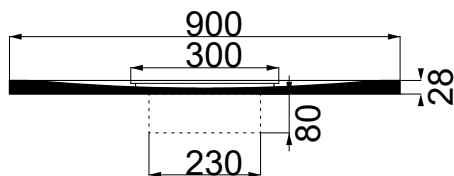

## Colacril

Scheda tecnica Piatto Doccia FLOW  
900x1600xh30

Zoom Piletta

Scasso Piletta

SEZIONE A-A

SEZIONE B-B