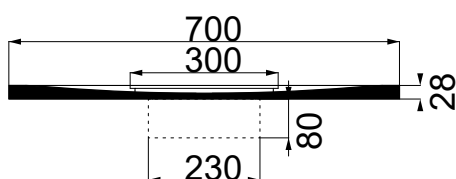

## Colacril

Scheda tecnica Piatto Doccia FLOW

700x1400x30

Zoom Piletta

Scasso Piletta

SEZIONE A-A

SEZIONE B-B