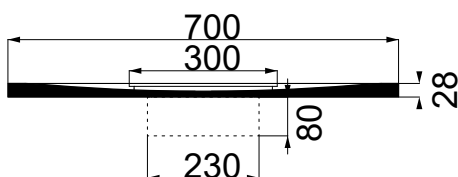

## Colacril

Scheda tecnica Piatto Doccia FLOW  
700x1200xh30

Zoom Piletta

Scasso Piletta

SEZIONE A-A

SEZIONE B-B