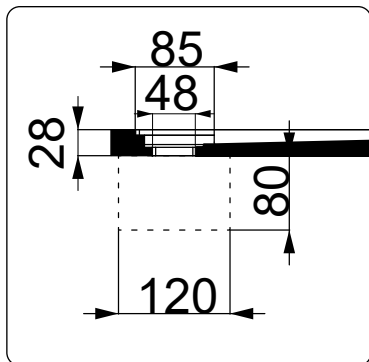

## Colacril

Scheda tecnica Piatto Doccia FLOW  
800x1400x30

Zoom Piletta

Scasso Piletta

SEZIONE A-A

SEZIONE B-B