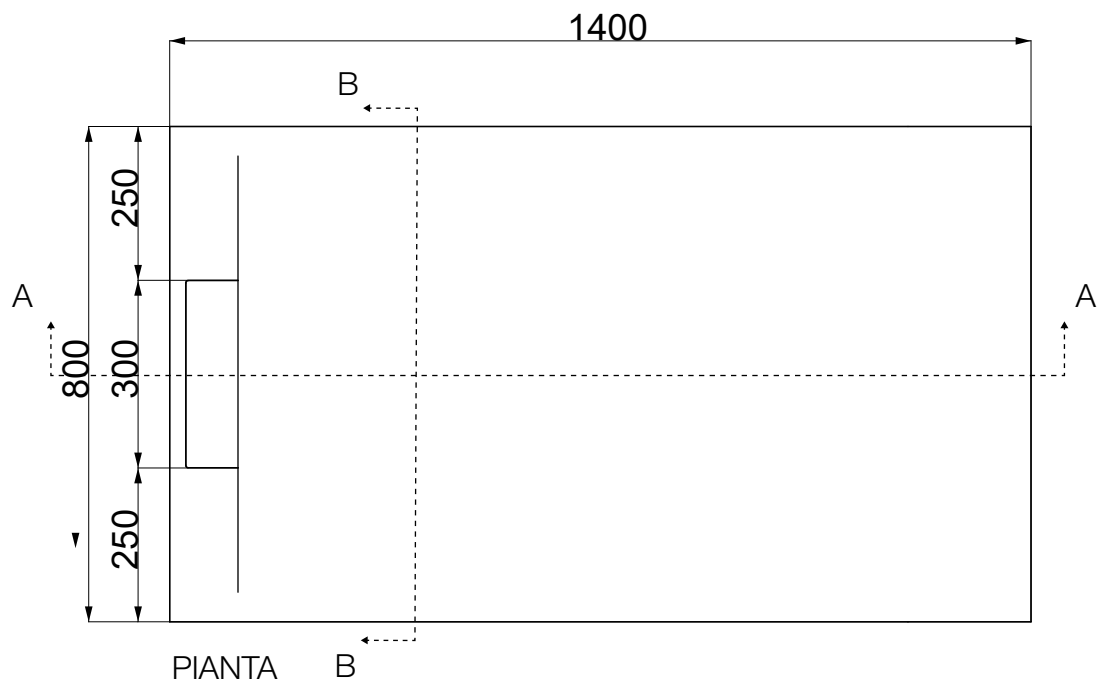

TAMANACO

Colacril

Scheda tecnica Piatto Doccia FLOW
800x1400x30