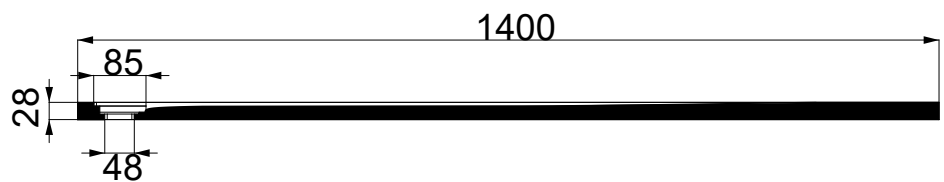

## Colacril

Scheda tecnica Piatto Doccia FLOW  
800x1400x30

Zoom Piletta

Scasso Piletta

SEZIONE A-A

SEZIONE B-B