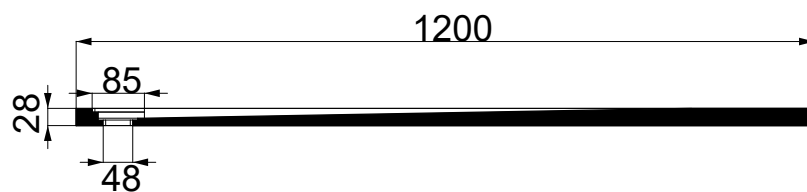

## Colacril

Scheda tecnica Piatto Doccia FLOW  
800x1200xh30

Zoom Piletta

Scasso Piletta

SEZIONE A-A

SEZIONE B-B