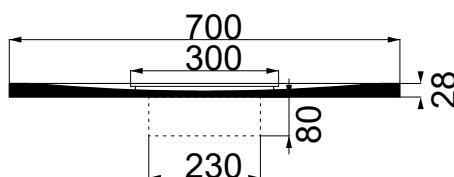

## Colacril

Scheda tecnica Piatto Doccia FLOW  
700x900xh30

Zoom Piletta

Scasso Piletta

SEZIONE A-A

SEZIONE B-B