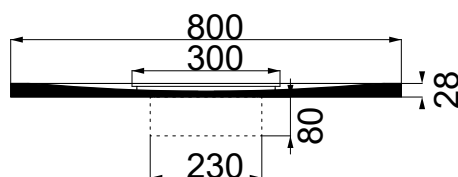

## Colacril

Scheda tecnica Piatto Doccia FLOW  
800x1400x30

Zoom Piletta

Scasso Piletta

SEZIONE A-A

SEZIONE B-B