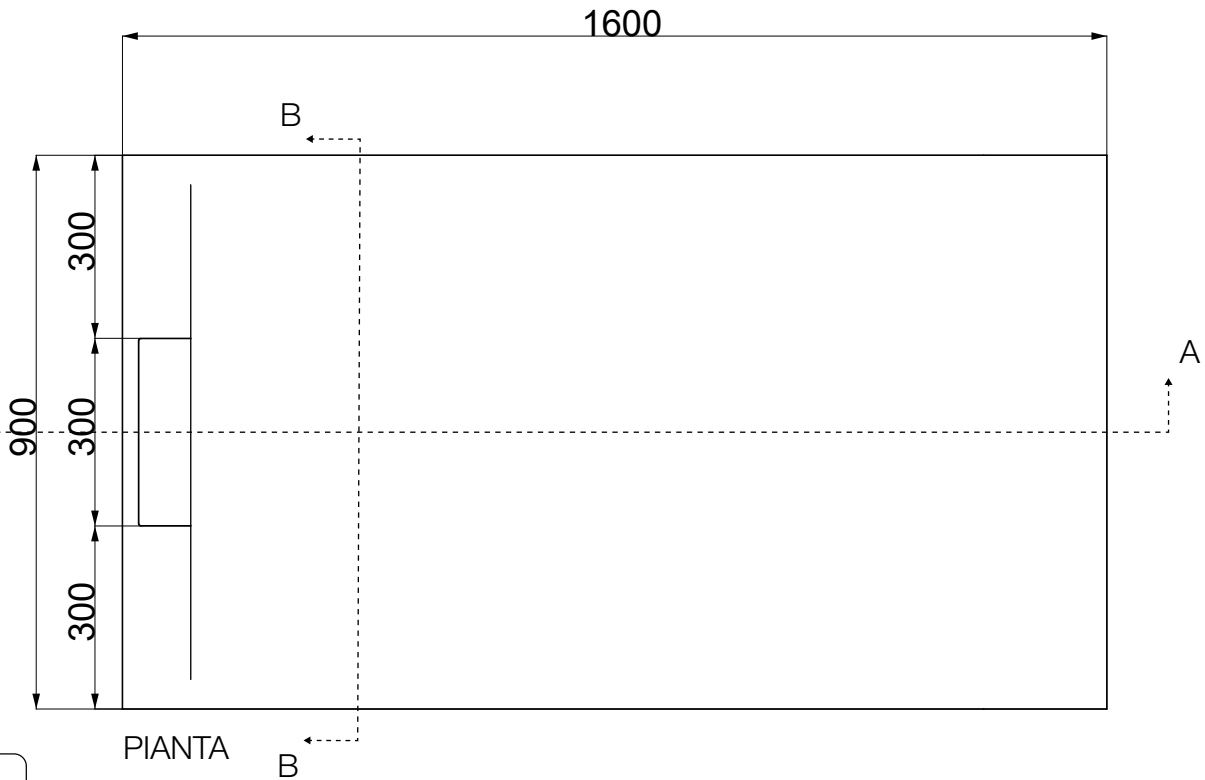

TAMANACO

Colacril

Scheda tecnica Piatto Doccia FLOW
900x1600xh30