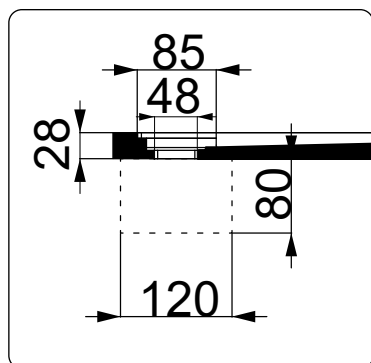

## Colacril

Scheda tecnica Piatto Doccia FLOW  
700x1200xh30

Zoom Piletta

Scasso Piletta

SEZIONE A-A

SEZIONE B-B