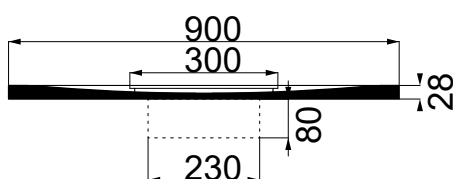

## Colacril

Scheda tecnica Piatto Doccia FLOW  
900x1400xh30

Zoom Piletta

Scasso Piletta

SEZIONE A-A

SEZIONE B-B