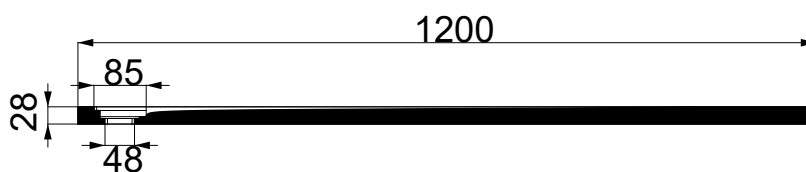

## Colacril

Scheda tecnica Piatto Doccia FLOW  
700x1200xh30

Zoom Piletta

Scasso Piletta

SEZIONE A-A

SEZIONE B-B