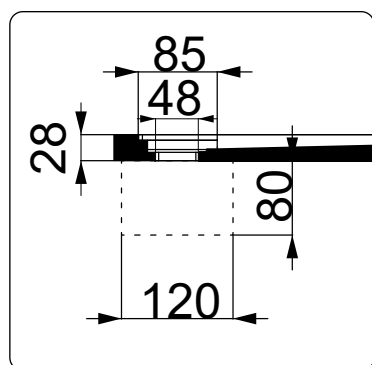

## Colacril

Scheda tecnica Piatto Doccia FLOW  
900x1000xh30

Zoom Piletta

Scasso Piletta

SEZIONE A-A

SEZIONE B-B