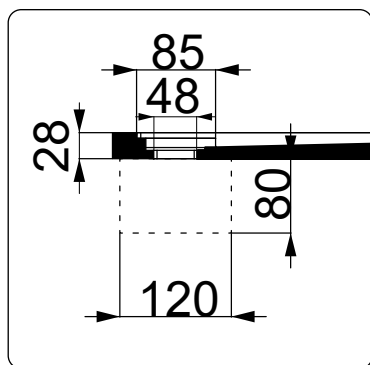

ATTENZIONE:  
le misure indicate possono  
subire una tolleranza  $\pm 3$  mm.  
Verificarle in fase di installazione

The sizes listed can have a  
tolerance of  $\pm 3$  mm.  
Check the shower tray size  
before installation

## Colacril

Scheda tecnica Piatto Doccia FLOW  
700x900xh30

Zoom Piletta

Scasso Piletta

SEZIONE A-A

SEZIONE B-B