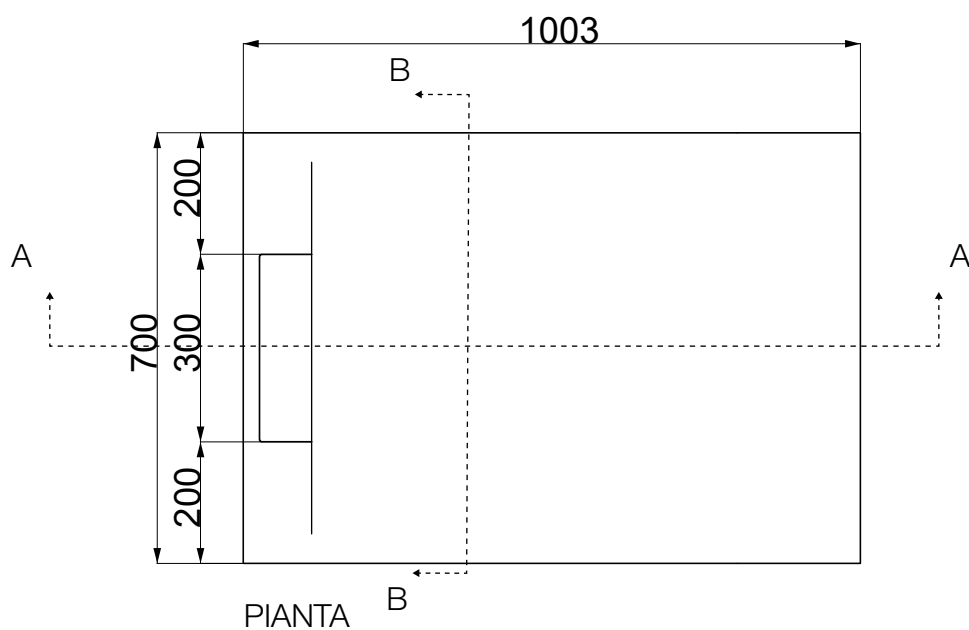

## Colacril

Scheda tecnica Piatto Doccia FLOW  
700x900xh30

Zoom Piletta

Scasso Piletta

SEZIONE A-A

SEZIONE B-B

## Colacril

Scheda tecnica Piatto Doccia FLOW

700x1000xh30

Zoom Piletta

Scasso Piletta

SEZIONE A-A

SEZIONE B-B