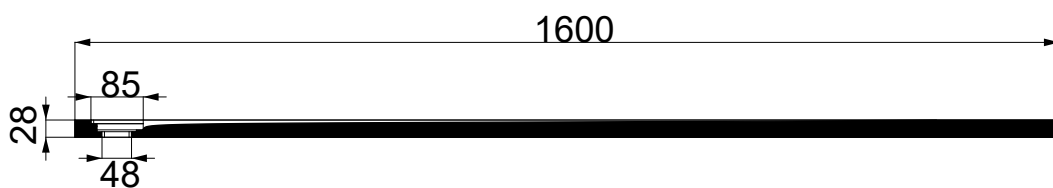

## Colacril

Scheda tecnica Piatto Doccia FLOW  
700x1600x30

Zoom Piletta

Scasso Piletta

SEZIONE A-A

SEZIONE B-B