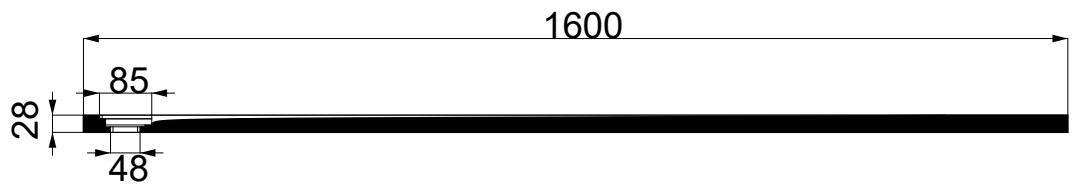

## Colacril

Scheda tecnica Piatto Doccia FLOW  
900x1600xh30

Zoom Piletta

Scasso Piletta

SEZIONE A-A

SEZIONE B-B