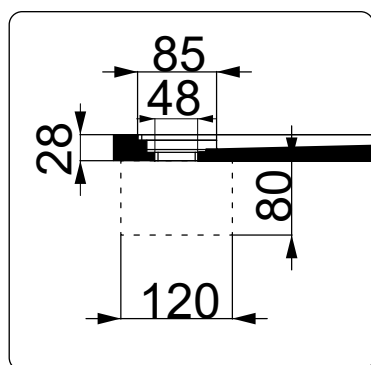

## Colacril

Scheda tecnica Piatto Doccia FLOW

700x1000xh30

Zoom Piletta

Scasso Piletta

SEZIONE A-A

SEZIONE B-B