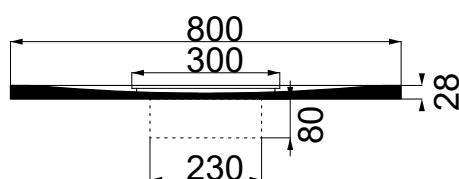

## Colacril

Scheda tecnica Piatto Doccia FLOW

800x1000xh30

Zoom Piletta

Scasso Piletta

SEZIONE A-A

SEZIONE B-B