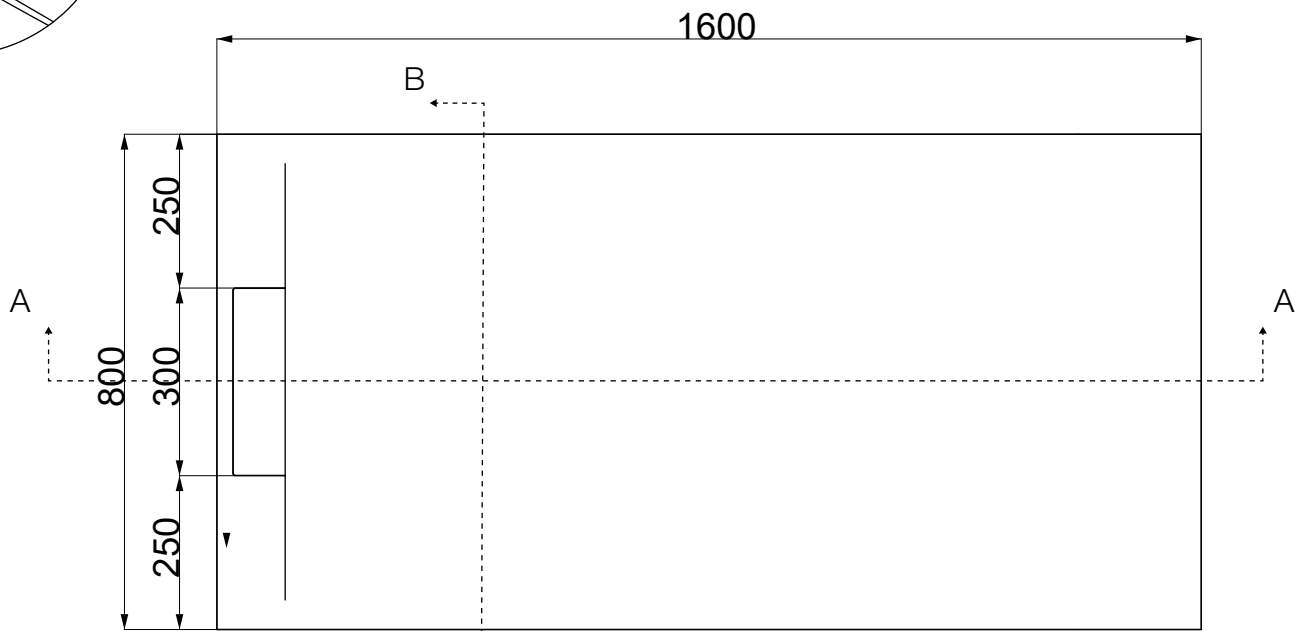

TAMANACO

Colacril

Scheda tecnica Piatto Doccia FLOW
800x1600xh30

PIANTA