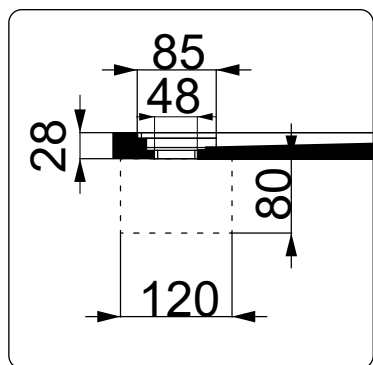

## Colacril

Scheda tecnica Piatto Doccia FLOW  
700x1600x30

Zoom Piletta

Scasso Piletta

SEZIONE A-A

SEZIONE B-B