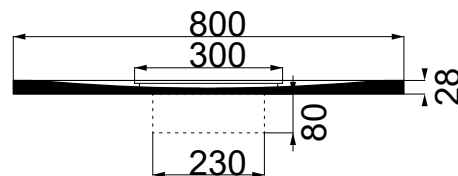

## Colacril

Scheda tecnica Piatto Doccia FLOW  
800x1600xh30

Zoom Piletta

Scasso Piletta

PIANTA

SEZIONE A-A

SEZIONE B-B