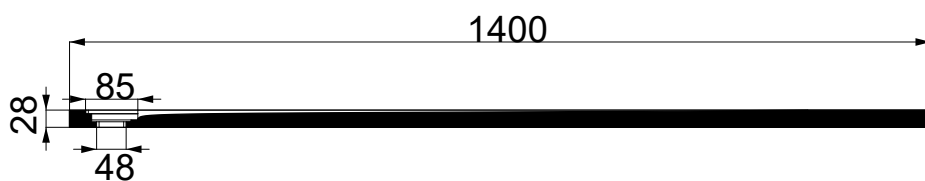

## Colacril

Scheda tecnica Piatto Doccia FLOW  
900x1400xh30

Zoom Piletta

Scasso Piletta

SEZIONE A-A

SEZIONE B-B