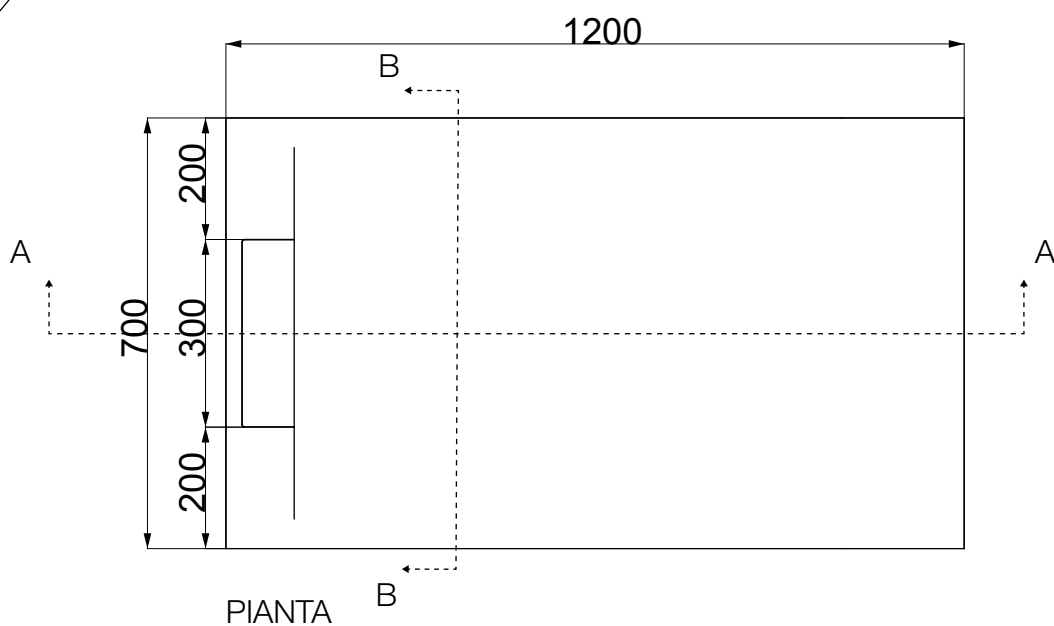

TAMANACO

Colacril

Scheda tecnica Piatto Doccia FLOW
700x1200xh30