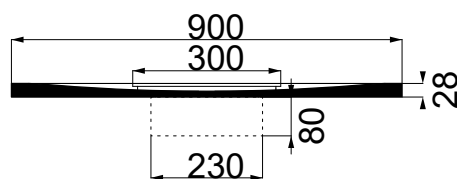

## Colacril

Scheda tecnica Piatto Doccia FLOW  
900x1200xh30

Zoom Piletta

Scasso Piletta

SEZIONE A-A

SEZIONE B-B