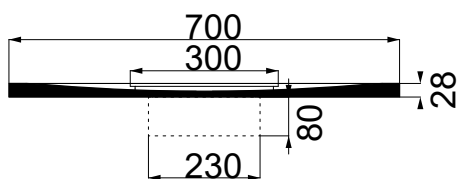

## Colacril

Scheda tecnica Piatto Doccia FLOW  
700x1600x30

Zoom Piletta

Scasso Piletta

SEZIONE A-A

SEZIONE B-B