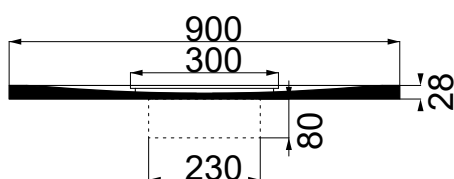

## Colacril

Scheda tecnica Piatto Doccia FLOW  
900x1000xh30

Zoom Piletta

Scasso Piletta

SEZIONE A-A

SEZIONE B-B