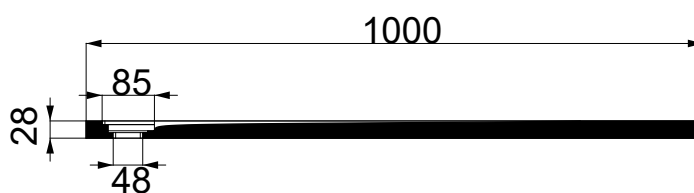

## Colacril

Scheda tecnica Piatto Doccia FLOW  
900x1000xh30

Zoom Piletta

Scasso Piletta

SEZIONE A-A

SEZIONE B-B