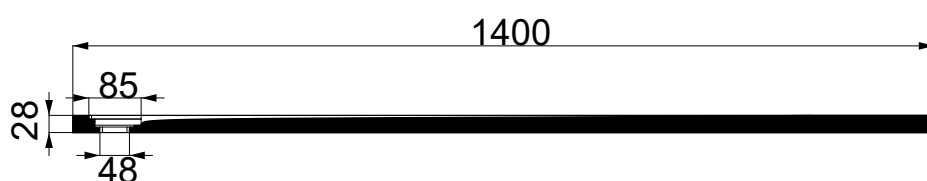

## Colacril

Scheda tecnica Piatto Doccia FLOW

700x1400x30

Zoom Piletta

Scasso Piletta

SEZIONE A-A

SEZIONE B-B