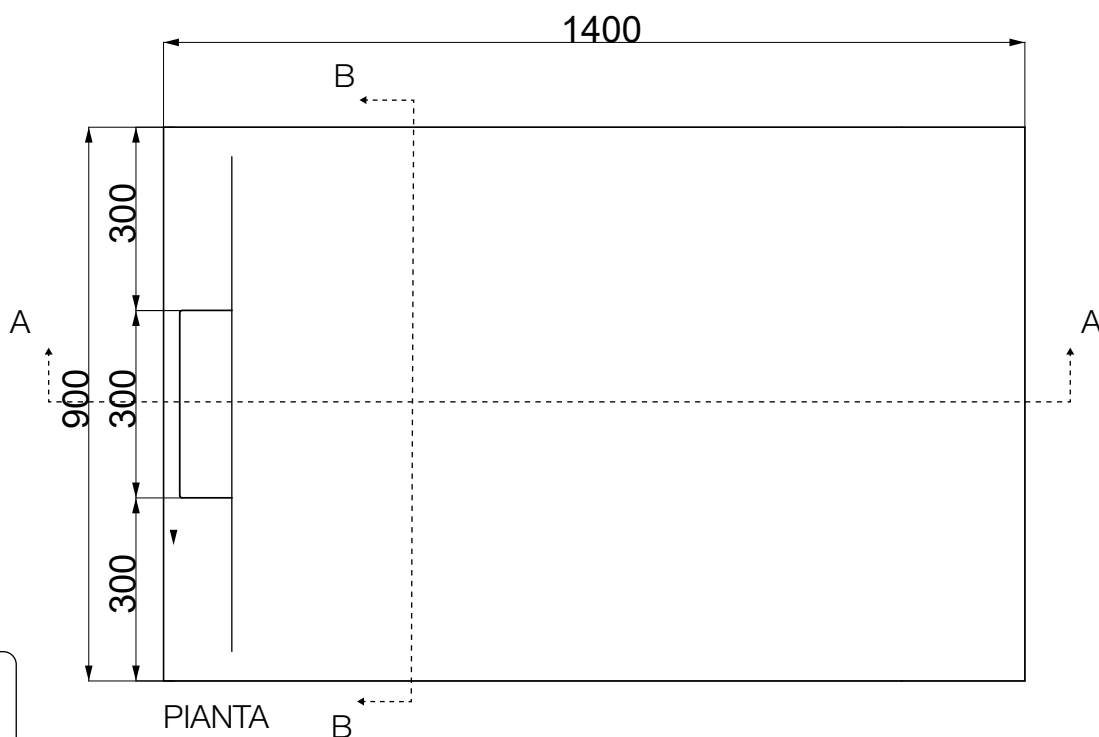

TAMANACO

Colacril

Scheda tecnica Piatto Doccia FLOW
900x1400xh30