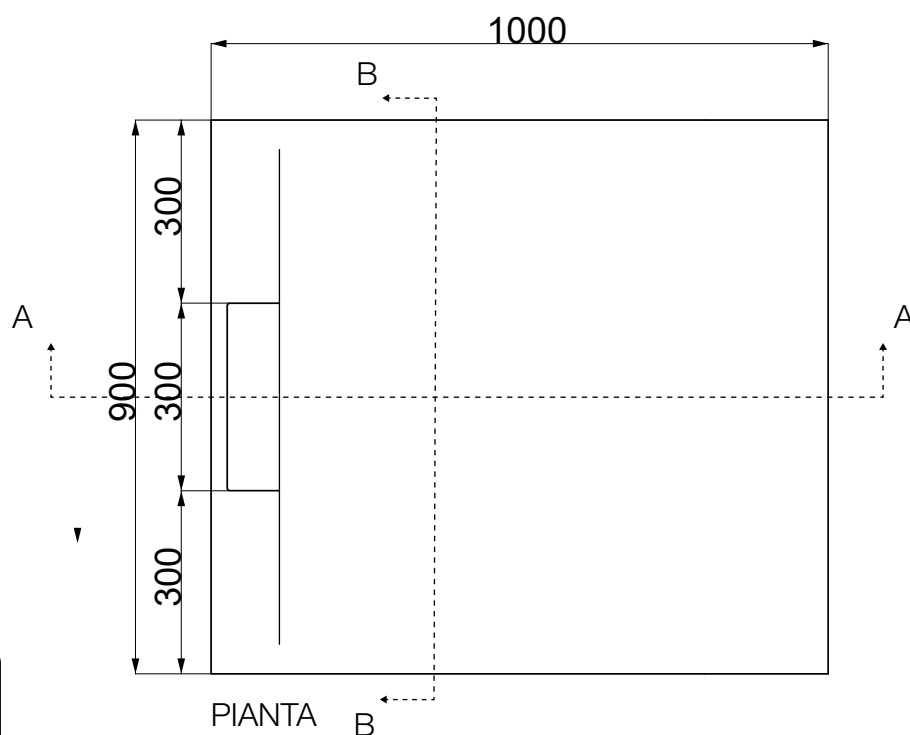

TAMANACO

Colacril

Scheda tecnica Piatto Doccia FLOW
900x1000xh30