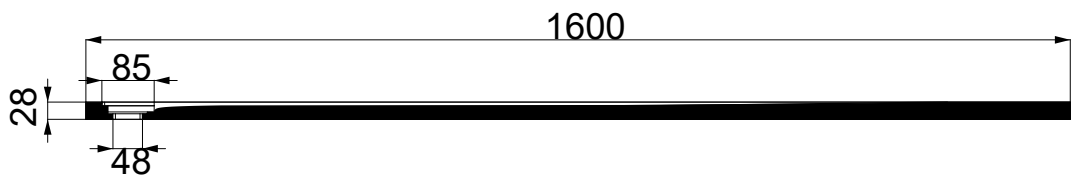

## Colacril

Scheda tecnica Piatto Doccia FLOW  
800x1600xh30

Zoom Piletta

Scasso Piletta

PIANTA

SEZIONE A-A

SEZIONE B-B