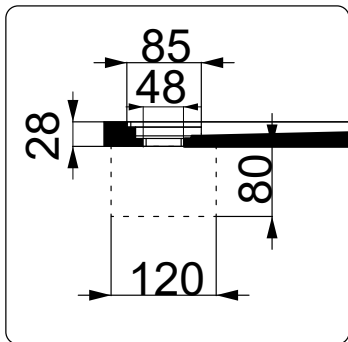

## Colacril

Scheda tecnica Piatto Doccia FLOW  
900x1600xh30

Zoom Piletta

Scasso Piletta

SEZIONE A-A

SEZIONE B-B