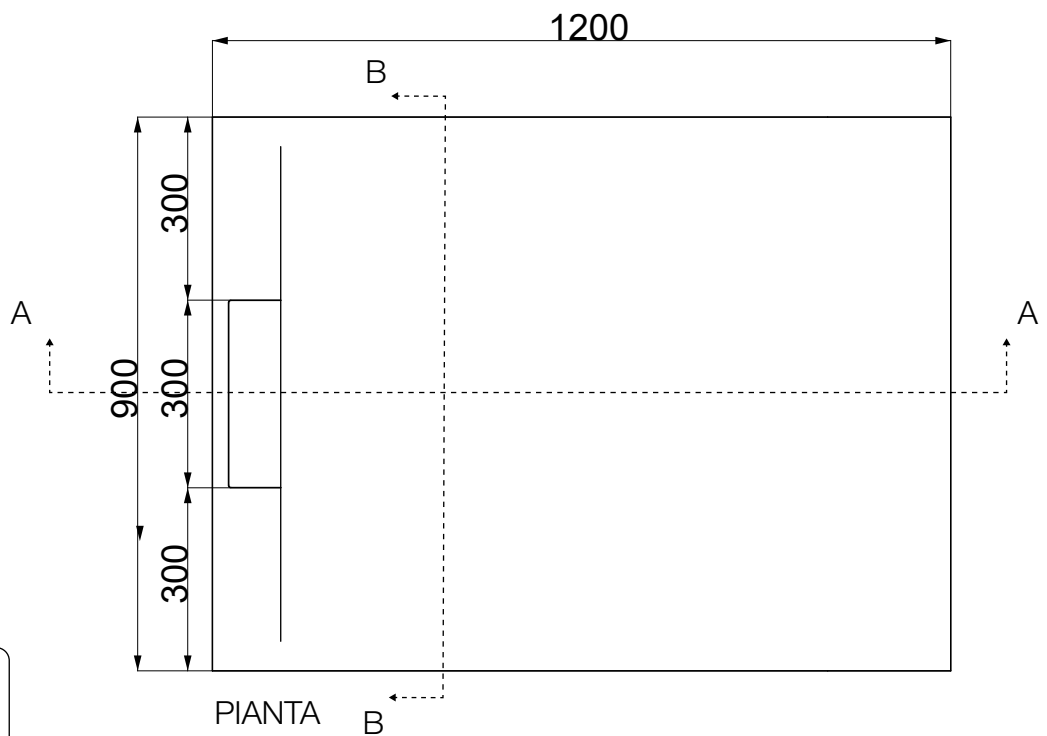

TAMANACO

Colacril

Scheda tecnica Piatto Doccia FLOW
900x1200xh30