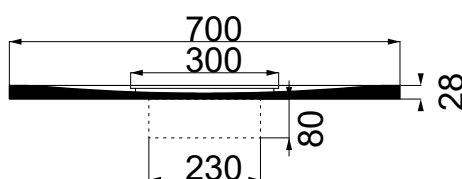

## Colacril

Scheda tecnica Piatto Doccia FLOW

700x1000xh30

Zoom Piletta

Scasso Piletta

SEZIONE A-A

SEZIONE B-B