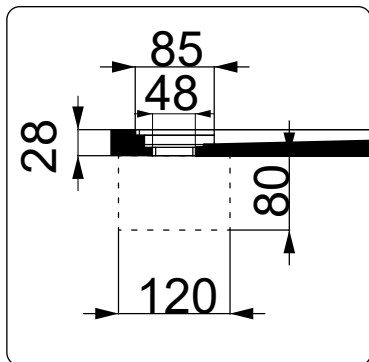

## Colacril

Scheda tecnica Piatto Doccia FLOW  
900x1200xh30

Zoom Piletta

Scasso Piletta

SEZIONE A-A

SEZIONE B-B