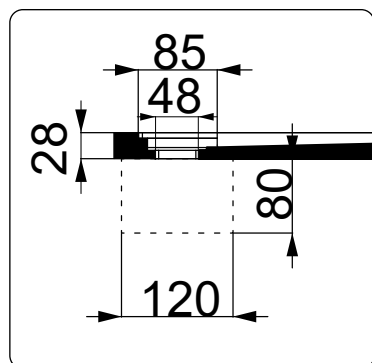

## Colacril

Scheda tecnica Piatto Doccia FLOW  
900x1400xh30

Zoom Piletta

Scasso Piletta

SEZIONE A-A

SEZIONE B-B