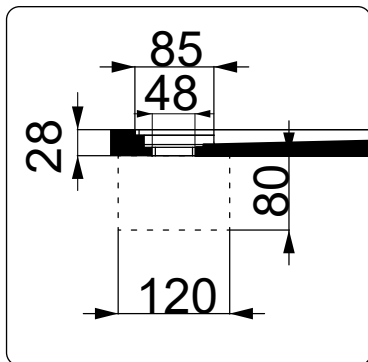

## Colacril

Scheda tecnica Piatto Doccia FLOW  
800x1200xh30

Zoom Piletta

Scasso Piletta

SEZIONE A-A

SEZIONE B-B