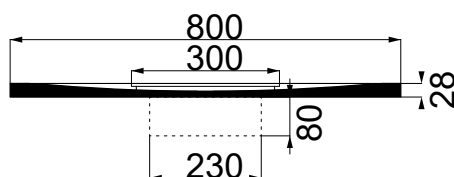

## Colacril

Scheda tecnica Piatto Doccia FLOW  
800x1200xh30

Zoom Piletta

Scasso Piletta

SEZIONE A-A

SEZIONE B-B