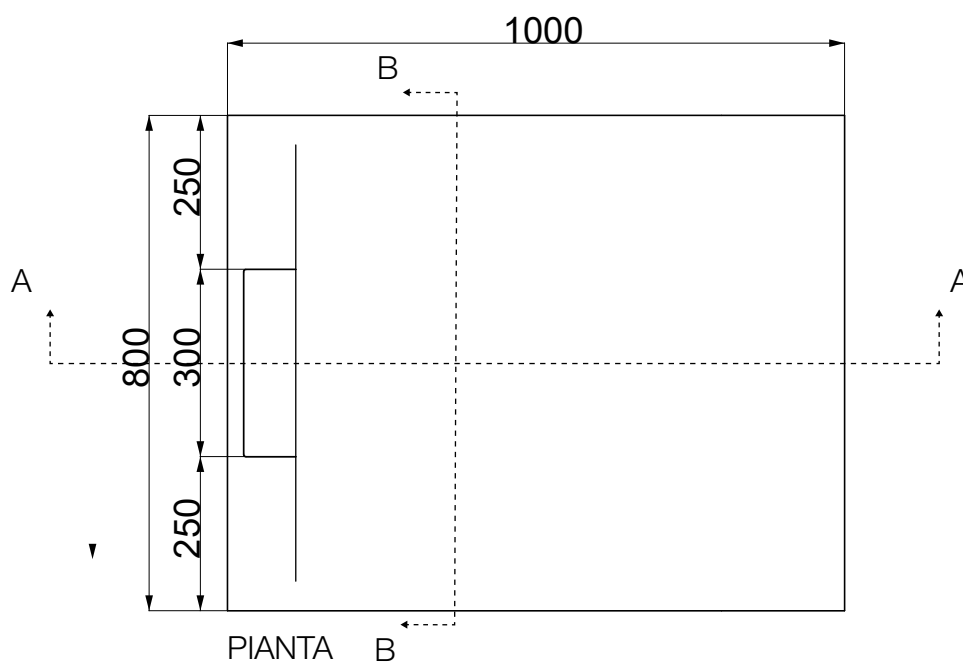

## Colacril

Scheda tecnica Piatto Doccia FLOW

800x1000xh30

Zoom Piletta

Scasso Piletta

SEZIONE A-A

SEZIONE B-B