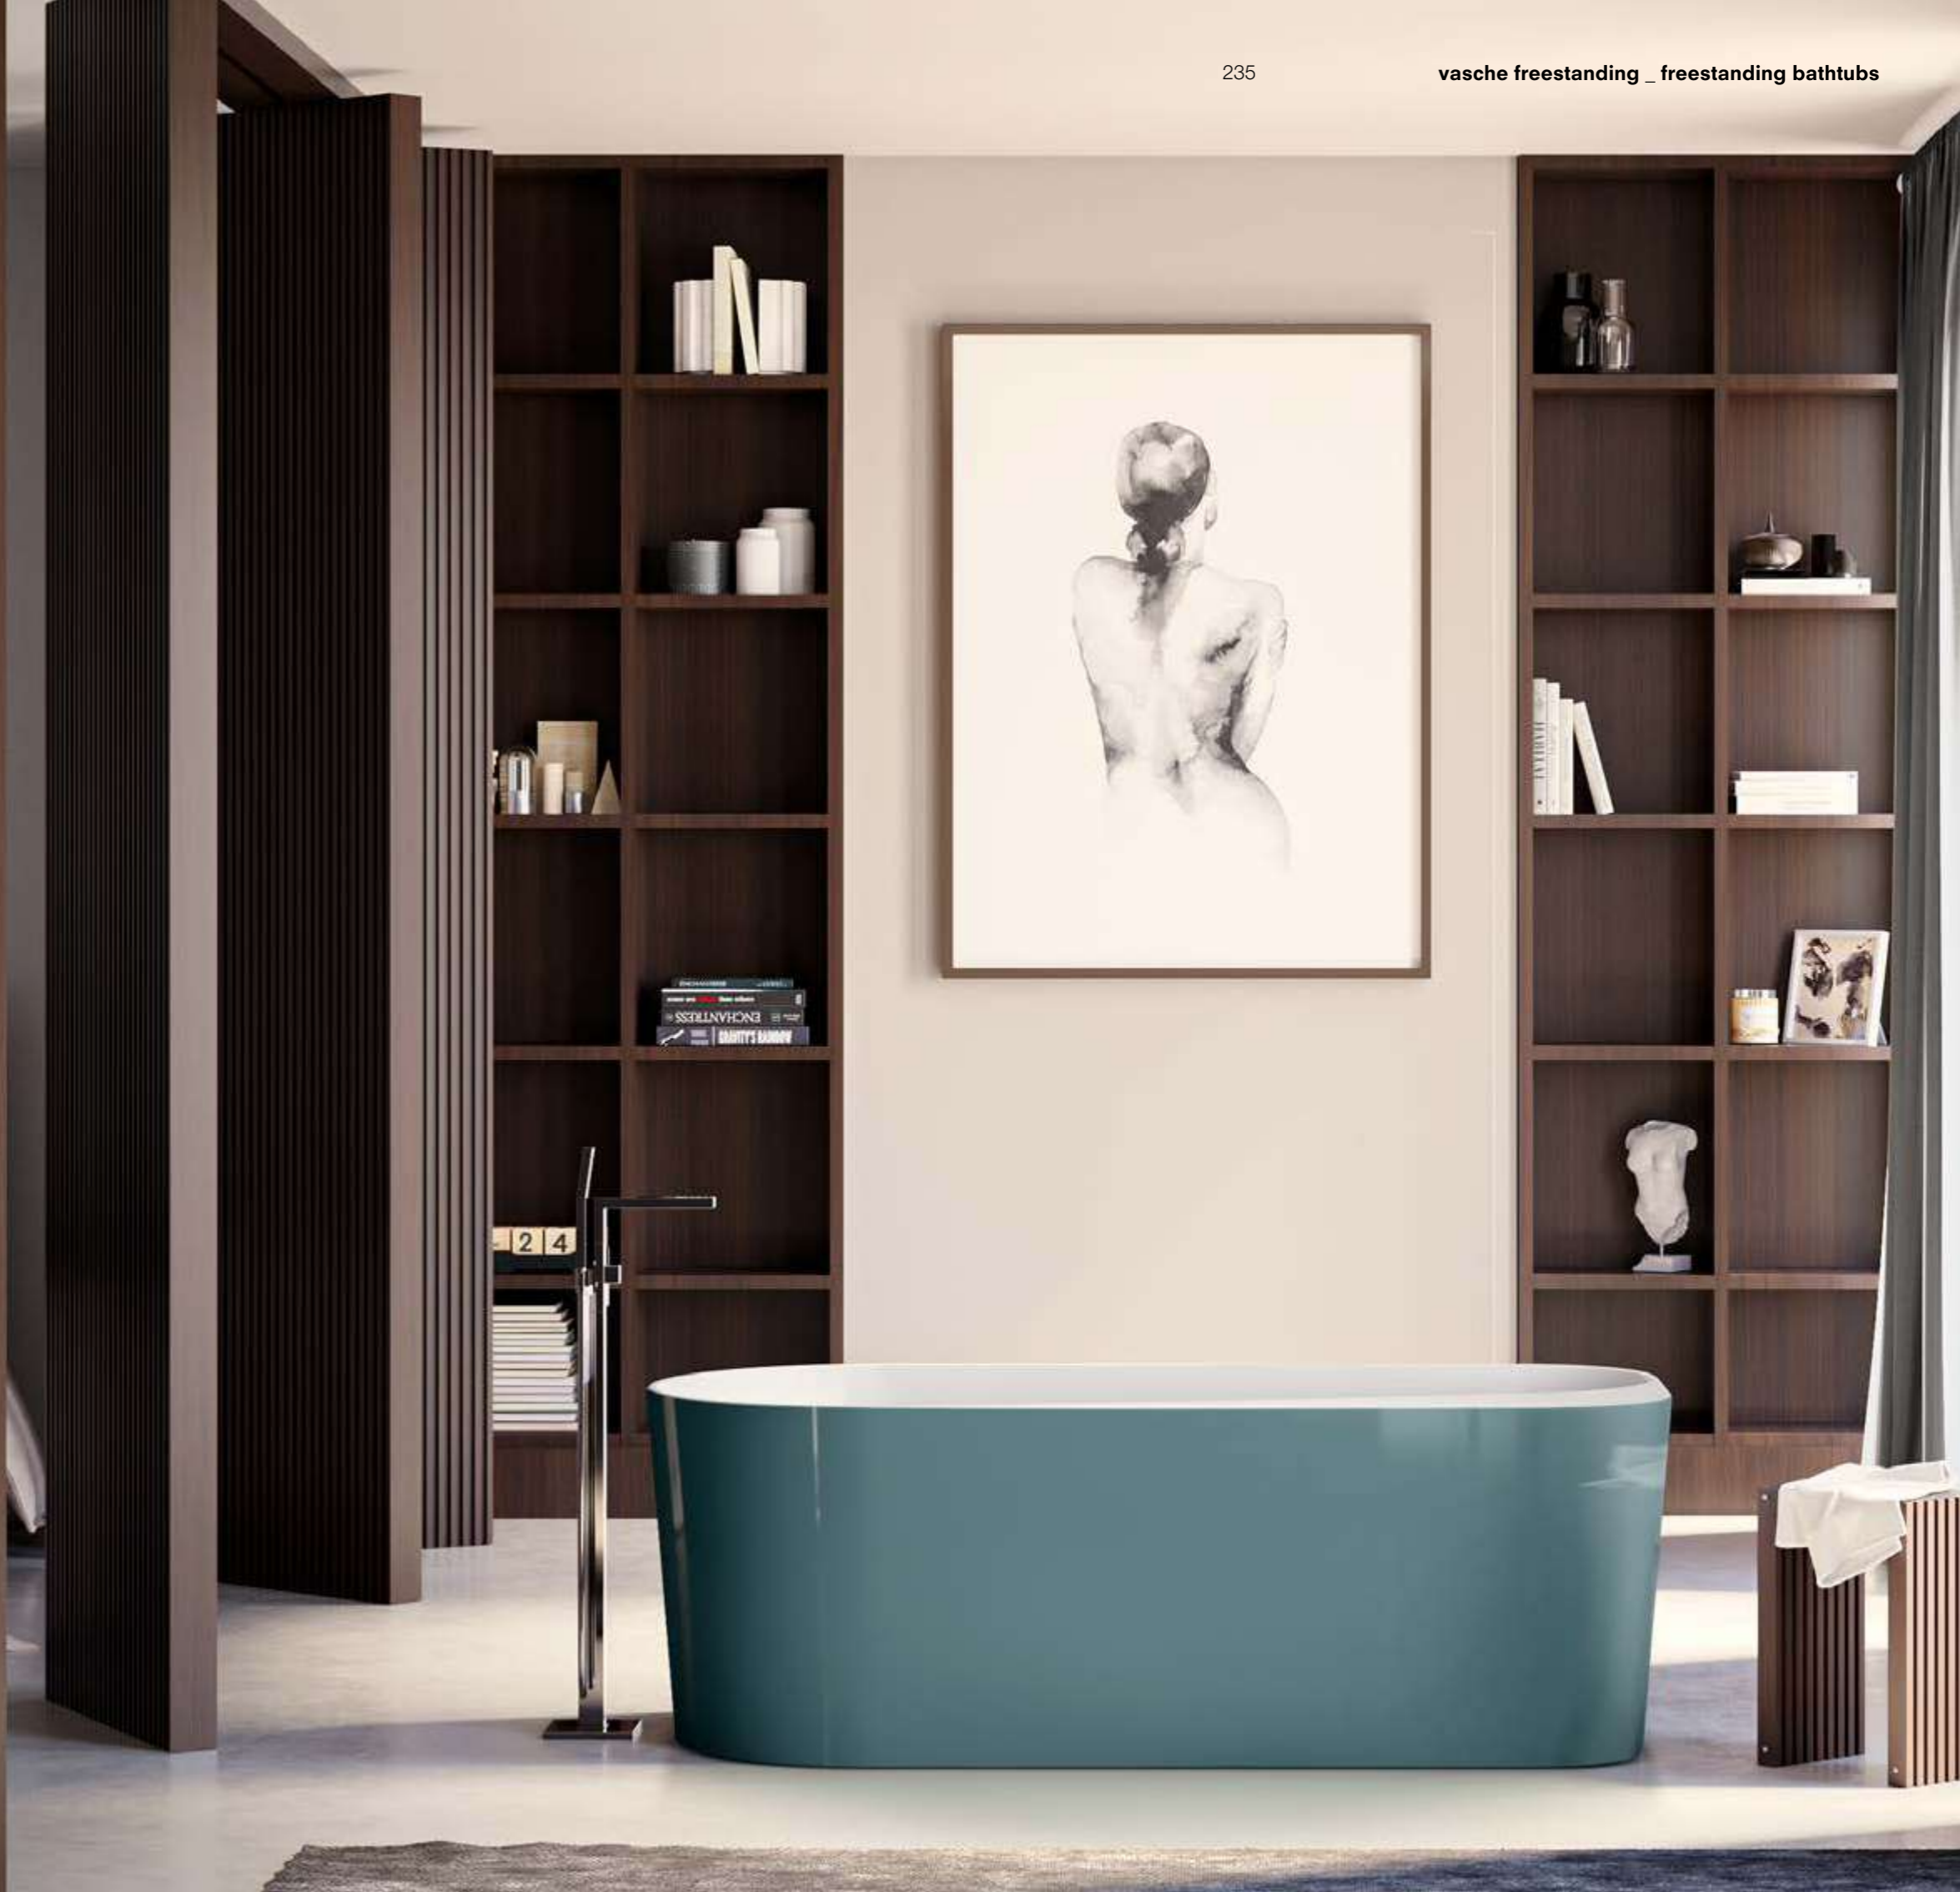

# Savona

La vasca freestanding Savona è pensata per installazione a centro stanza. La forma, studiata in ogni minimo dettaglio, ha una profondità maggiore dal lato della testa e del busto per garantire una maggiore comodità durante l'uso.