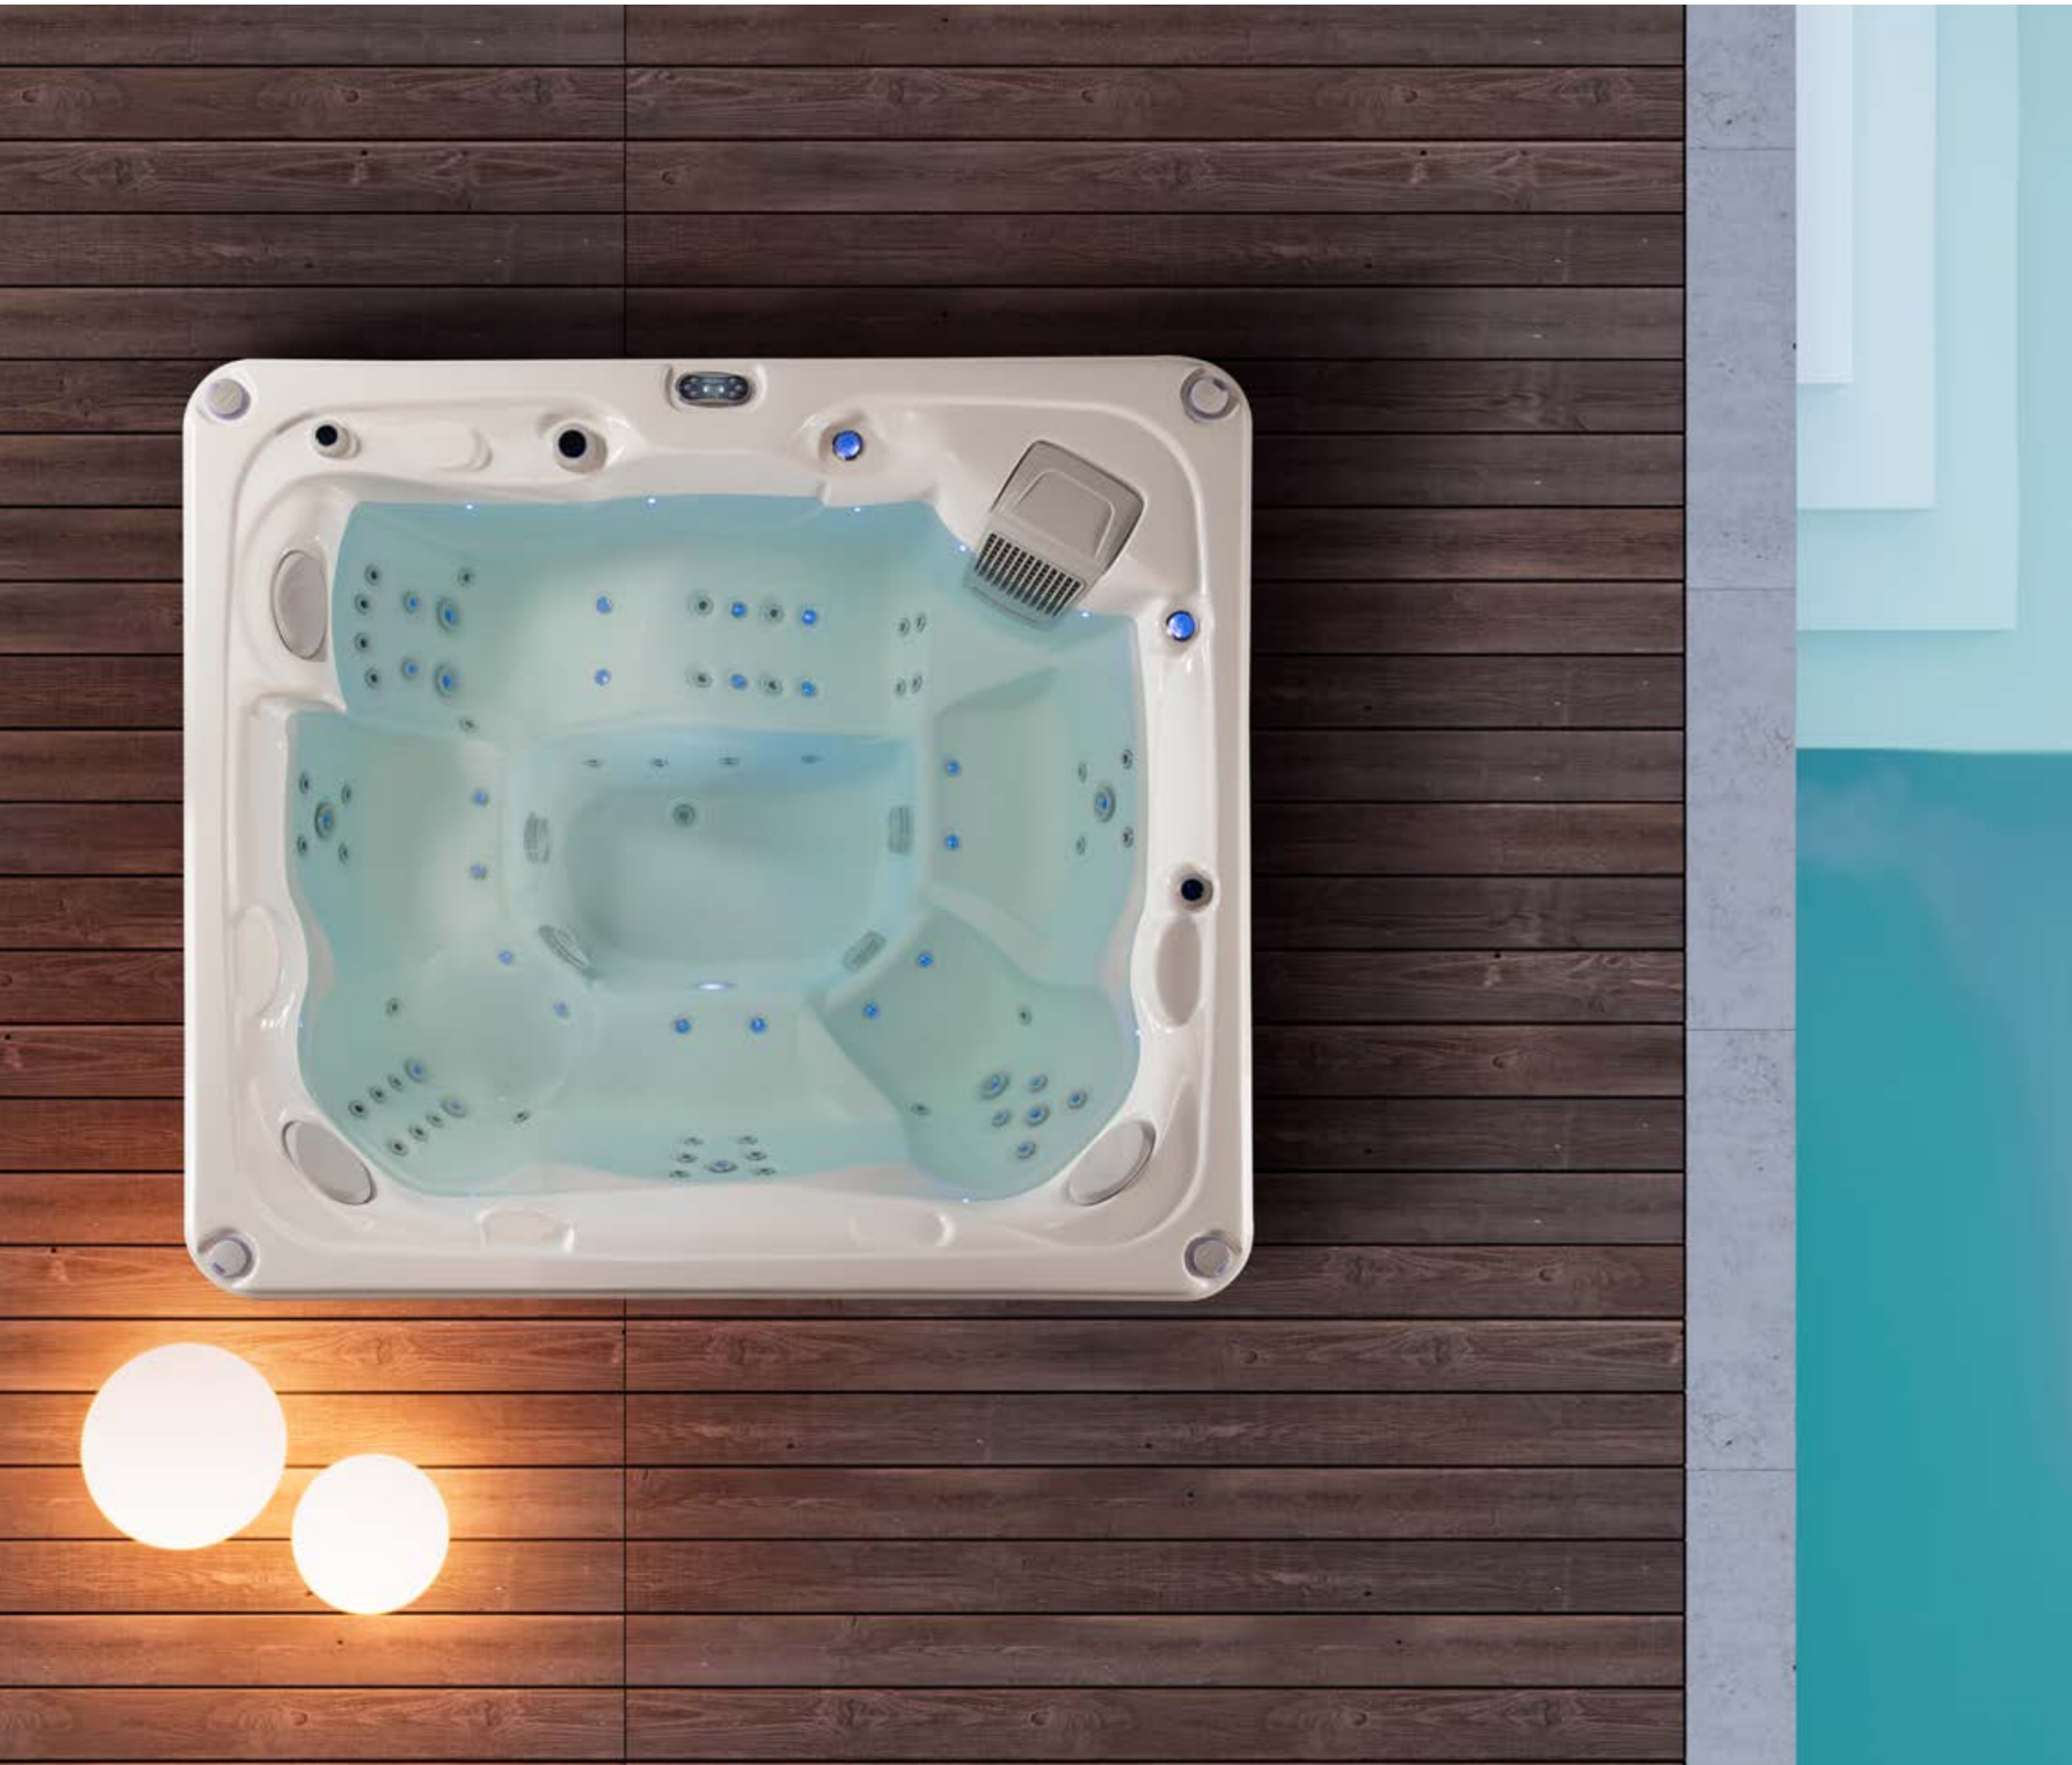

AQUALINE
minipiscina_spa