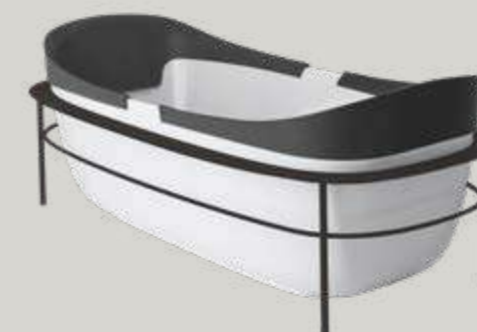

accessori_accessories

Doppio cuscino nero in gomma
Double cushion in black rubber
Cornice multiuso
Multi-purpose surround

caratteristiche tecniche_technical characteristics

Vasca in acrilico
Acrylic bathtub

Piletta up-down bianca
White push-push waste

Troppopieno invisibile
nella vasca
Invisible overflow drain

Piedini di regolazione
Adjustable feet

Bordo di soli 25 mm
Thin rim edge of only 25 mm

Disponibile kit di riparazione
per graffi/scheggiature
Repair kit available for
scratches/chipping

finiture_finishes

Bianco lucido
Glossy white