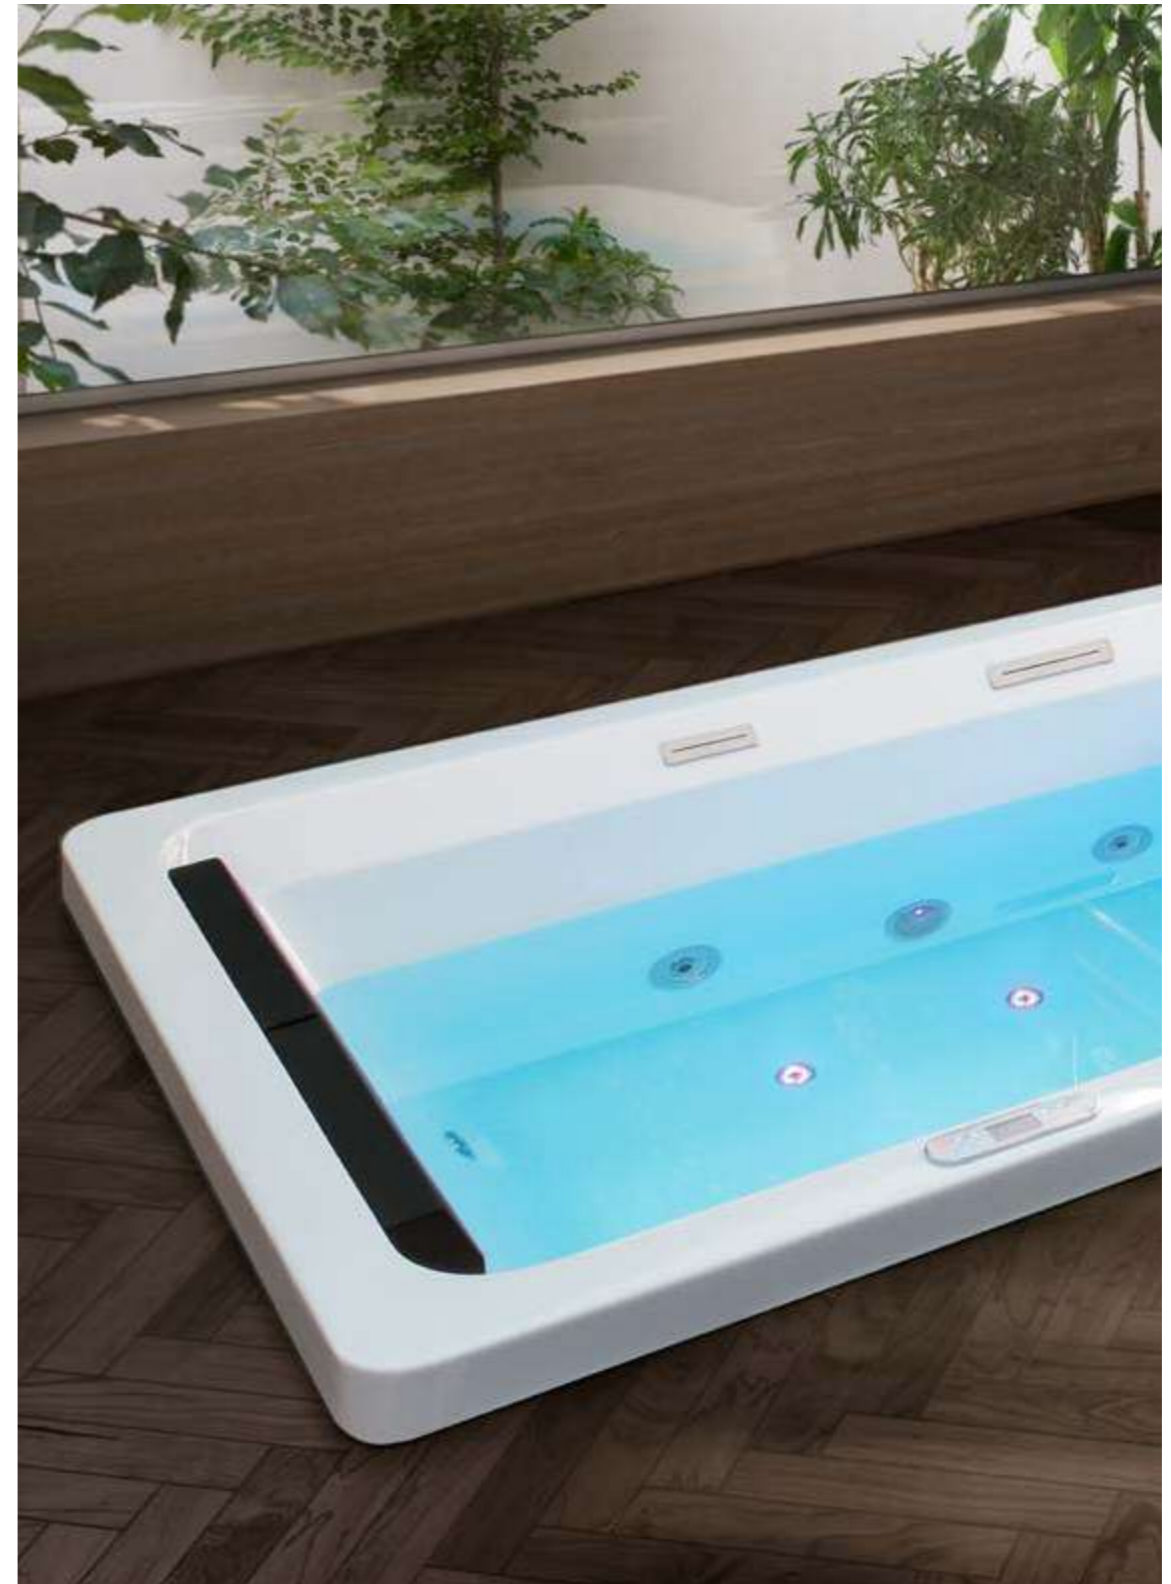

MARMORE
vasca con cascata_bathtub with waterfall