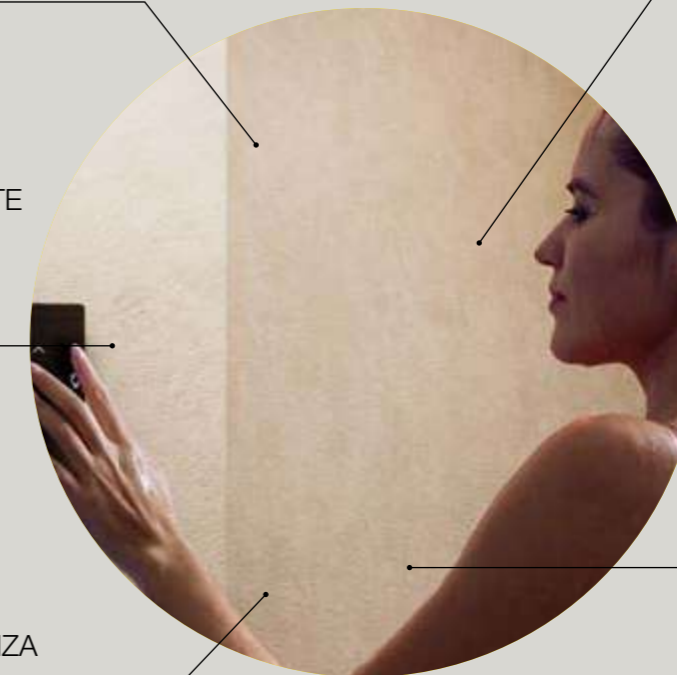

# Essenza

design Studio Adolini

Essenza consente di rivivere ancora oggi il fascino degli antichi riti di benessere, coniugandoli con l'efficienza delle soluzioni contemporanee.

La linea Essenza comprende una sauna e un hammam con doccia, disponibili in versioni separate o come cabina unica e improntati a un design contemporaneo e raffinato.