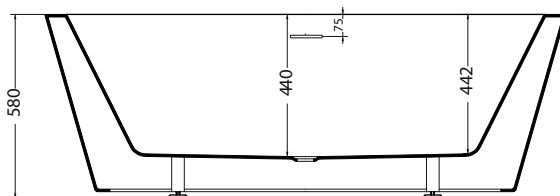

Descrizione / Description :

Vasca Freestanding in acrilico Assisi
 Acrylic Freestanding bathtub
 1640x795xh580 mm_Cod: VFO1647958

Disegno Tecnico / Technical Drawings :

PIANTA

SEZIONE A-A'

SEZIONE B-B'

Caratteristiche / Characteristics :

Tipologia / Typology : Vasca freestanding in acrilico

Dimensioni / Dimension : 1640x795xh580 mm

Peso / Weight : 60 Kg

Litri / Liters : 250 Lt

Plus :

Finitura lucida
Glossy finish

Piletta up-down
Push-push waste