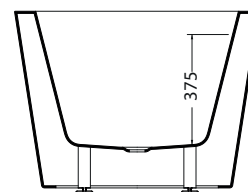

Descrizione / Description :

Vasca Freestanding in acrilico Assisi
 Acrylic Freestanding bathtub
 1640x795xh580 mm_Cod: VFO1647958

Disegno Tecnico / Technical Drawings :

PIANTA

SEZIONE A-A'

SEZIONE B-B'

Caratteristiche / Characteristics :

Tipologia / Typology : Vasca freestanding in acrilico

Dimensioni / Dimension : 1640x795xh580 mm

Peso / Weight : 60 Kg

Litri / Liters : 250 Lt

Plus :

Finitura lucida
Glossy finish

Piletta up-down
Push-push waste