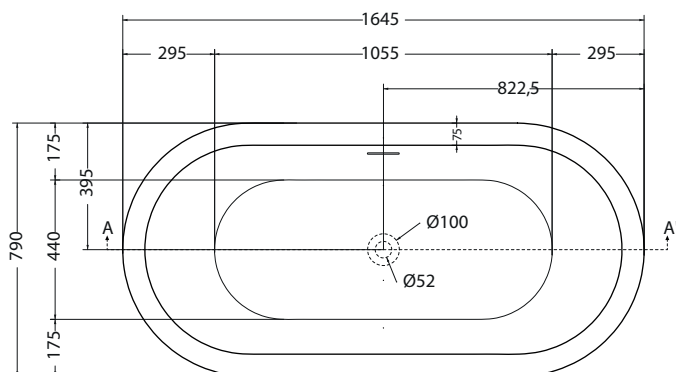

Descrizione / Description :

Vasca Freestanding in acrilico Assisi
 Acrylic Freestanding bathtub
 1640x795xh580 mm_Cod: VFO1647958

Disegno Tecnico / Technical Drawings :

PIANTA

SEZIONE A-A'

SEZIONE B-B'

Caratteristiche / Characteristics :

Tipologia / Typology : Vasca freestanding in acrilico

Dimensioni / Dimension : 1640x795xh580 mm

Peso / Weight : 60 Kg

Litri / Liters : 250 Lt

Plus :

Finitura lucida
Glossy finish

Piletta up-down
Push-push waste