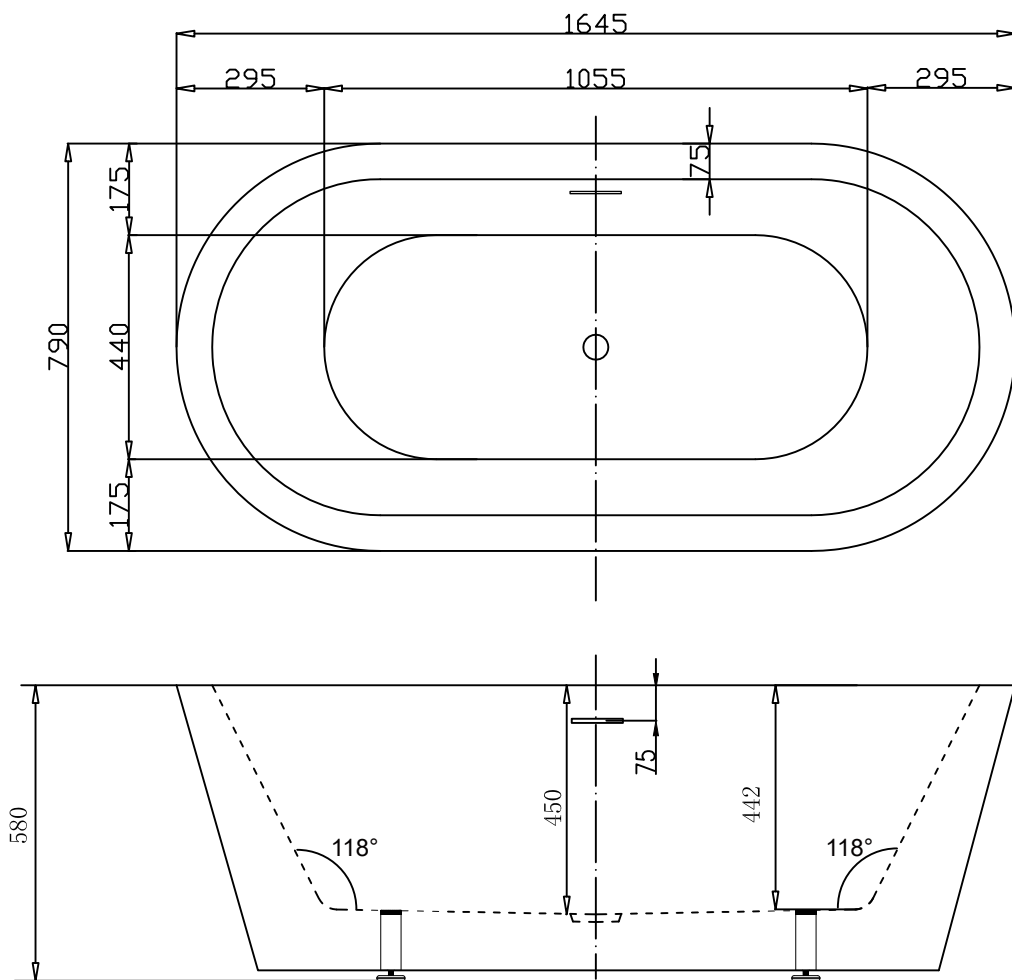

Descrizione / Description :

Vasca Freestanding in acrilico Assisi
 Acrylic Freestanding bathtub
 1640x795xh580 mm_Cod: VFO1647958

Disegno Tecnico / Technical Drawings :

PIANTA

SEZIONE A-A'

SEZIONE B-B'

Caratteristiche / Characteristics :

Tipologia / Typology : Vasca freestanding in acrilico

Dimensioni / Dimension : 1640x795xh580 mm

Peso / Weight : 60 Kg

Litri / Liters : 250 Lt

Plus :

Finitura lucida
Glossy finish

Piletta up-down
Push-push waste

Bianco Lucido Nero Matt
Glossy White
Matt Black

Colacril

Assisi Freestanding VFO1647958
1640X765X h 580 mm