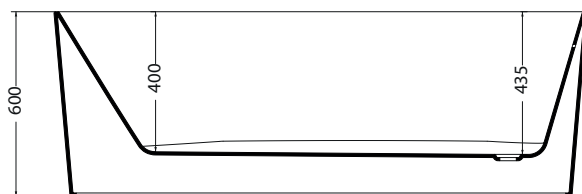

## Descrizione / Description :

Vasca Freestanding in acrilico Cefalù

Acrylic Freestanding bathtub

1700x800xh600 mm\_Cod: VFOCE1708060

## Disegno Tecnico / Technical Drawings :

PIANTA

SEZIONE A-A'

## Caratteristiche / Characteristics :

**Tipologia / Typology :** Vasca freestanding in acrilico

**Dimensioni / Dimension :** 1700x800xh600 mm

**Peso / Weight :** 60 Kg

**Litri / Liters :** 250 Lt