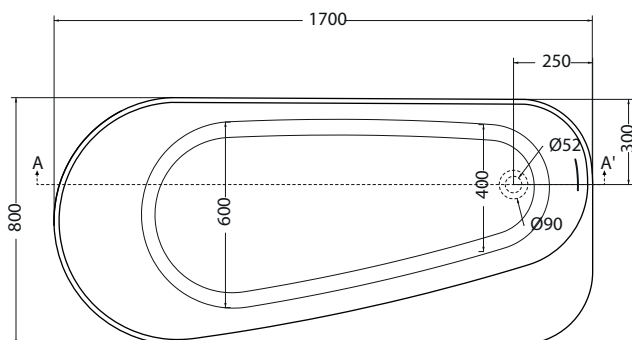

## Descrizione / Description :

Vasca Freestanding in acrilico Cefalù

Acrylic Freestanding bathtub

1700x800xh600 mm\_Cod: VFOCE1708060

## Disegno Tecnico / Technical Drawings :

PIANTA

SEZIONE A-A'

## Caratteristiche / Characteristics :

**Tipologia / Typology :** Vasca freestanding in acrilico

**Dimensioni / Dimension :** 1700x800xh600 mm

**Peso / Weight :** 60 Kg

**Litri / Liters :** 250 Lt