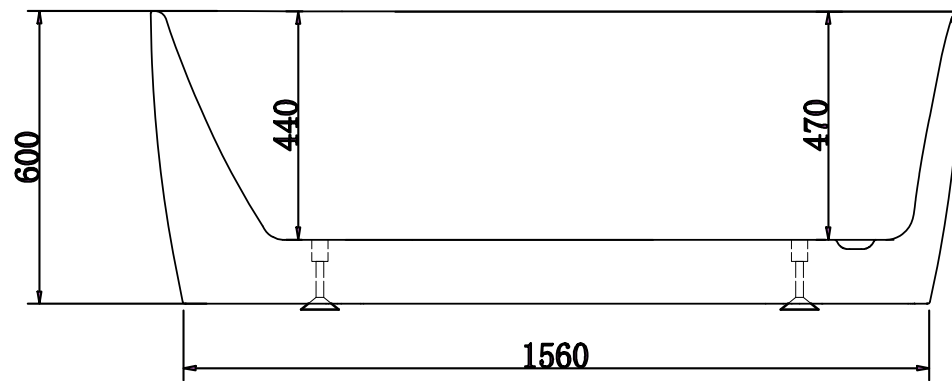

Colacril

Matera Freestanding VFOMA1708060
1700X800X h 600