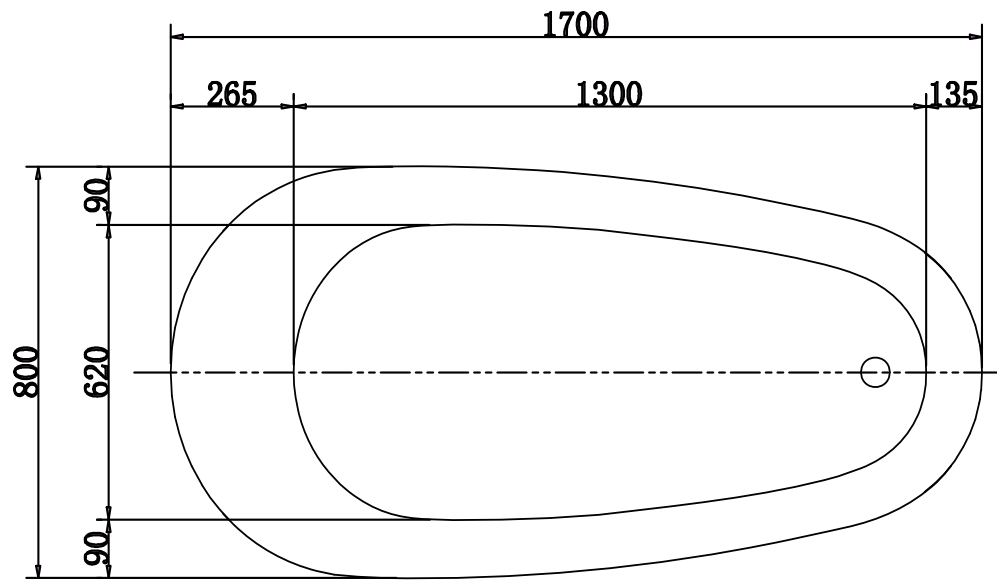

Colacril

Matera Freestanding VFOMA1708060
1700X800X h 600