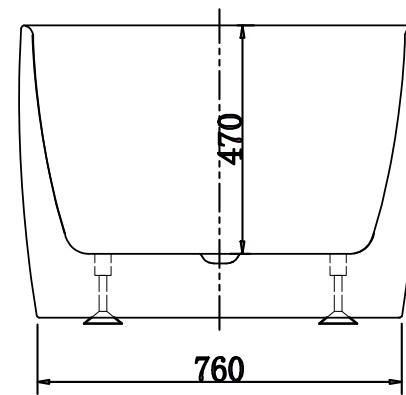

Colacril

Matera Freestanding VFOMA1708060
1700X800X h 600