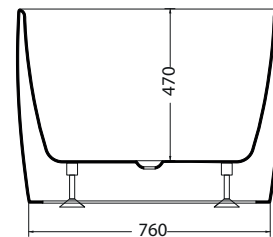

Descrizione / Description :

Vasca Freestanding in acrilico Matera

Acrylic Freestanding bathtub

1700x800xh600 mm_Cod: VFOMA1708060

Disegno Tecnico / Technical Drawings :

PIANTA

SEZIONE A-A'

SEZIONE B-B'

Caratteristiche / Characteristics :

Tipologia / Typology : Vasca freestanding in acrilico

Dimensioni / Dimension : 1700x800xh600 mm

Peso / Weight : 58 Kg

Litri / Liters : 300 Lt

Plus :

Finitura lucida
Glossy finish