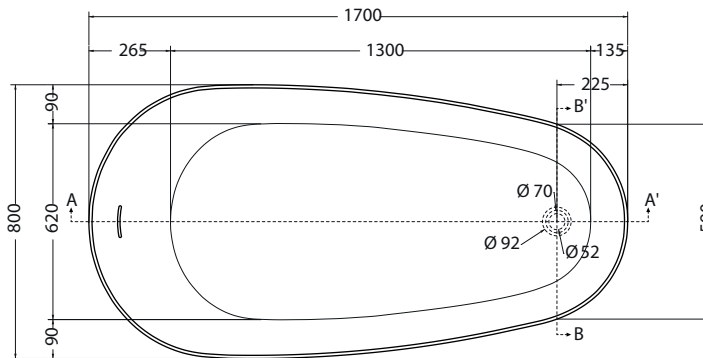

Descrizione / Description :

Vasca Freestanding in acrilico Matera

Acrylic Freestanding bathtub

1700x800xh600 mm_Cod: VFOMA1708060

Disegno Tecnico / Technical Drawings :

PIANTA

SEZIONE A-A'

SEZIONE B-B'

Caratteristiche / Characteristics :

Tipologia / Typology : Vasca freestanding in acrilico

Dimensioni / Dimension : 1700x800xh600 mm

Peso / Weight : 58 Kg

Litri / Liters : 300 Lt

Plus :

Finitura lucida
Glossy finish