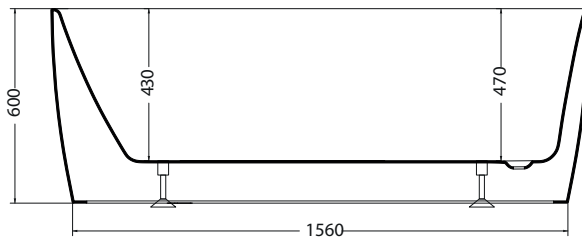

Descrizione / Description :

Vasca Freestanding in acrilico Matera

Acrylic Freestanding bathtub

1700x800xh600 mm_Cod: VFOMA1708060

Disegno Tecnico / Technical Drawings :

PIANTA

SEZIONE A-A'

SEZIONE B-B'

Caratteristiche / Characteristics :

Tipologia / Typology : Vasca freestanding in acrilico

Dimensioni / Dimension : 1700x800xh600 mm

Peso / Weight : 58 Kg

Litri / Liters : 300 Lt

Plus :

Finitura lucida
Glossy finish