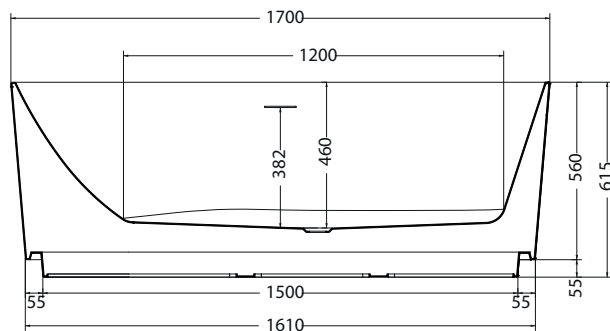

Descrizione / Description :

Vasca Freestanding in acrilico Mondello Luce
 Acrylic Freestanding bathtub
 1700x765xh615 mm_Cod: VFOMO1707661

Disegno Tecnico / Technical Drawings :

PIANTA

SEZIONE A-A'

SEZIONE B-B'

Caratteristiche / Characteristics :

Tipologia / Typology : Vasca freestanding in acrilico

Dimensioni / Dimension : 1700x765xh615 mm

Peso / Weight : 63 Kg

Litri / Liters : 274 Lt

Plus :

- 
Finitura lucida
Glossy finish
- 
Piletta up-down
Push-push waste
- 
Troppopieno
Overflow drain
- 
Piedini di regolazione
Adjustable feet
- 
Cromoterapia
Chromotherapy