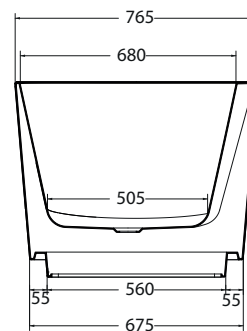

Descrizione / Description :

Vasca Freestanding in acrilico Mondello Luce
 Acrylic Freestanding bathtub
 1700x765xh615 mm_Cod: VFOMO1707661

Disegno Tecnico / Technical Drawings :

PIANTA

SEZIONE A-A'

SEZIONE B-B'

Caratteristiche / Characteristics :

Tipologia / Typology : Vasca freestanding in acrilico

Dimensioni / Dimension : 1700x765xh615 mm

Peso / Weight : 63 Kg

Litri / Liters : 274 Lt

Plus :

- 
Finitura lucida
Glossy finish
- 
Piletta up-down
Push-push waste
- 
Troppopieno
Overflow drain
- 
Piedini di regolazione
Adjustable feet
- 
Cromoterapia
Chromotherapy