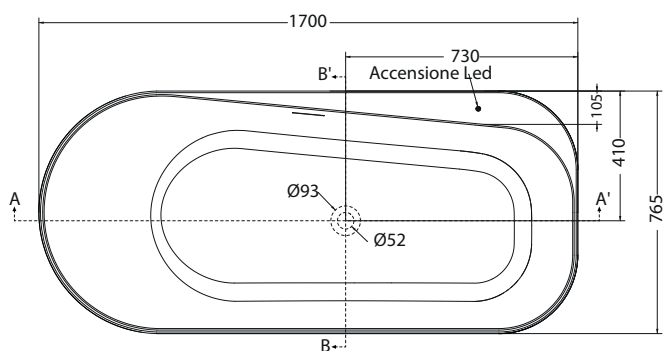

Descrizione / Description :

Vasca Freestanding in acrilico Mondello Luce
 Acrylic Freestanding bathtub
 1700x765xh615 mm_Cod: VFOMO1707661

Disegno Tecnico / Technical Drawings :

PIANTA

SEZIONE A-A'

SEZIONE B-B'

Caratteristiche / Characteristics :

Tipologia / Typology : Vasca freestanding in acrilico

Dimensioni / Dimension : 1700x765xh615 mm

Peso / Weight : 63 Kg

Litri / Liters : 274 Lt

Plus :

- 
Finitura lucida
Glossy finish
- 
Piletta up-down
Push-push waste
- 
Troppopieno
Overflow drain
- 
Piedini di regolazione
Adjustable feet
- 
Cromoterapia
Chromotherapy