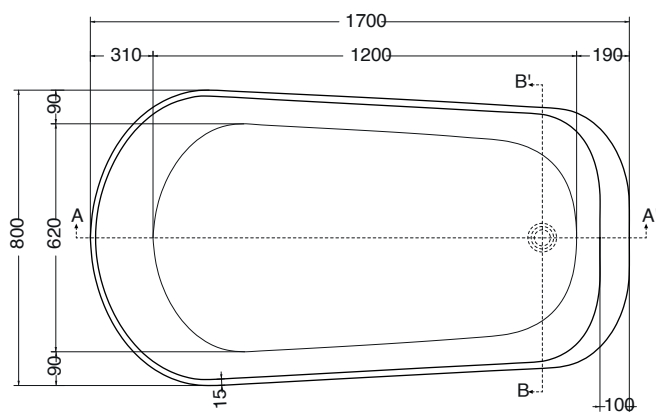

## Descrizione / Description :

**Savona\_Vasca** Freestanding in acrilico  
 Acrylic Freestanding bathtub  
 1700x800xh600 mm\_Cod: VFOSA1708060

## Disegno Tecnico / Technical Drawings :

PIANTA

SEZIONE A-A'

SEZIONE B-B'

## Caratteristiche / Characteristics :

**Tipologia / Typology :** Vasca freestanding in acrilico

**Dimensioni / Dimension :** 1700x800xh600 mm

**Peso / Weight :** 50 Kg

**Litri / Liters :** 280 Lt