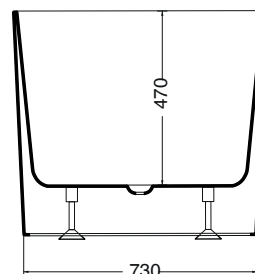

## Descrizione / Description :

**Savona\_Vasca** Freestanding in acrilico  
 Acrylic Freestanding bathtub  
 1700x800xh600 mm\_Cod: VFOSA1708060

## Disegno Tecnico / Technical Drawings :

PIANTA

SEZIONE A-A'

SEZIONE B-B'

## Caratteristiche / Characteristics :

**Tipologia / Typology :** Vasca freestanding in acrilico

**Dimensioni / Dimension :** 1700x800xh600 mm

**Peso / Weight :** 50 Kg

**Litri / Liters :** 280 Lt