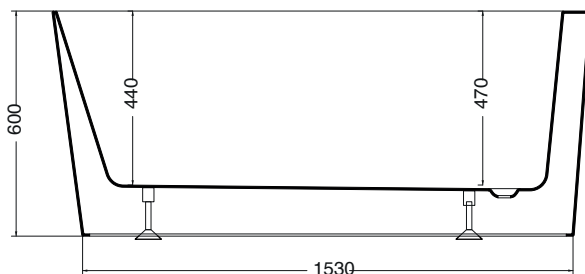

## Descrizione / Description :

**Savona\_Vasca** Freestanding in acrilico  
 Acrylic Freestanding bathtub  
 1700x800xh600 mm\_Cod: VFOSA1708060

## Disegno Tecnico / Technical Drawings :

PIANTA

SEZIONE A-A'

SEZIONE B-B'

## Caratteristiche / Characteristics :

**Tipologia / Typology :** Vasca freestanding in acrilico

**Dimensioni / Dimension :** 1700x800xh600 mm

**Peso / Weight :** 50 Kg

**Litri / Liters :** 280 Lt